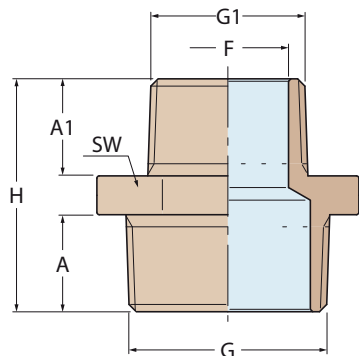

raccorderia bronzo pipe fittings bronze

0245B

Niples doppio ridotto M-M
Reducing nipple M-M

FILETTATURE / THREAD :
G - G1 = EN 10226/1 (BS 21)

Doppelnippel mit Reduzierung

Rotguß

0245B	TOPLICHT Art-Nr.	Weight (gr)	SW	F	H	A1	A	G1	G
■	1904-310	40	22	12	33	11,5	15	3/8"	1/2"
■	1904-313	70	28	15	38,5	15	16,5	1/2"	3/4"
■	1904-319	115	35	20	43	16,5	19	3/4"	1"
■	1904-325	200	46	26	49,5	19	21,5	1"	1 1/4"
■	1904-332	260	52	34	53	21,5	21,5	1 1/4"	1 1/2"
■	1904-338	410	65	40	58	21,5	25,5	1 1/2"	2"