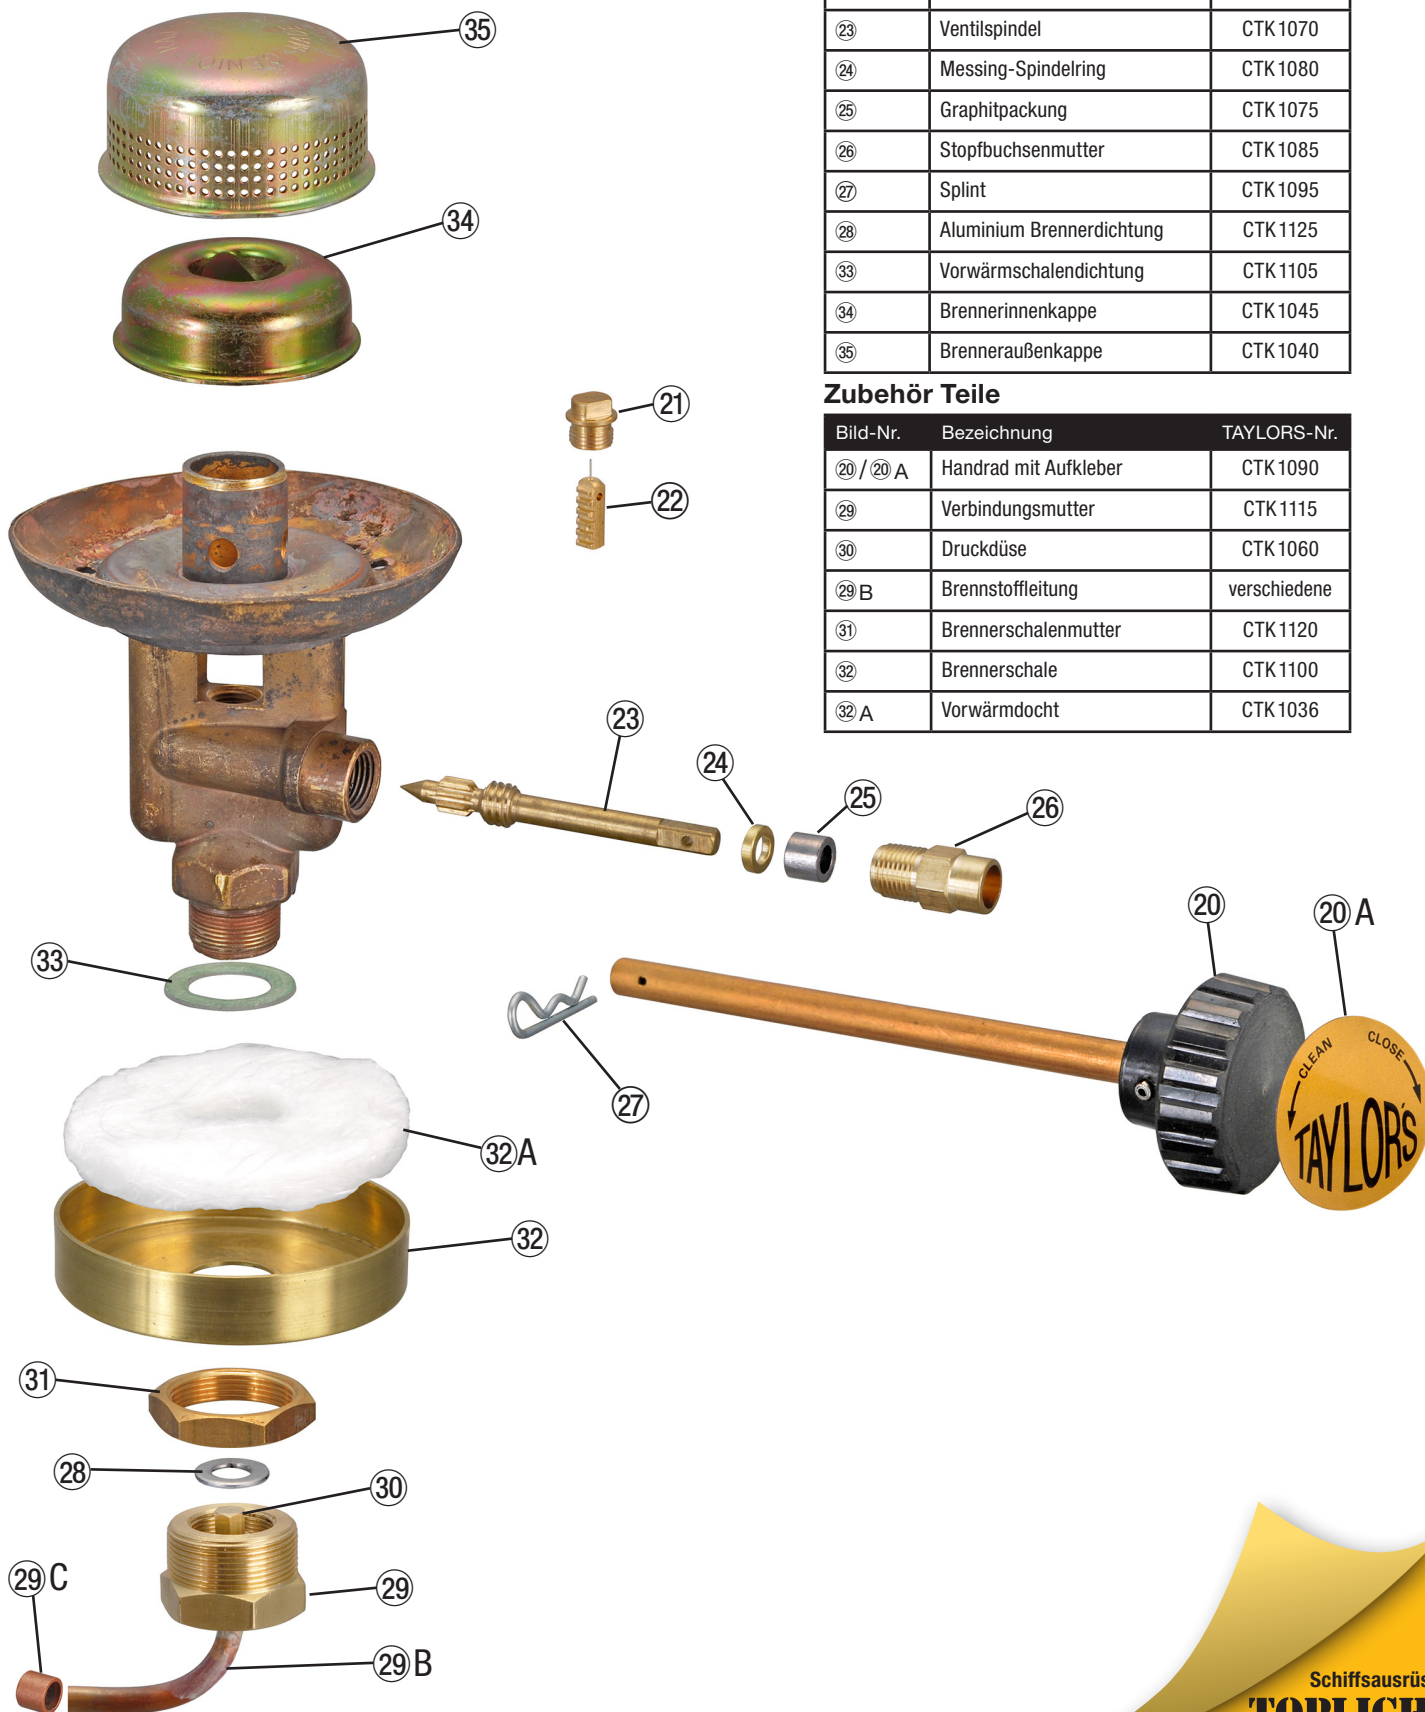

PETROLEUM BRENNER TAYLORS

TAYLORS Paraffin Burner 2-Leg (CTK1035P)
 TOPLICHT Art-Nr. 4325-103 (COBRA-Brenner)

TOPLICHT
SCHIFFSAUSRÜSTUNG

Tel. +49(0)40 88 90 100
 Fax. +49(0)40 88 90 1011

toplicht@toplicht.de
 www.toplicht.de

Brenner Teile

Bild-Nr.	Bezeichnung	TAYLORS-Nr.
21	Brenner-Düse	CTK1055
22	Düsenreinigungsnadel	CTK1065
23	Ventilspindel	CTK1070
24	Messing-Spindelring	CTK1080
25	Graphitpackung	CTK1075
26	Stopfbuchsenmutter	CTK1085
27	Splint	CTK1095
28	Aluminium Brennerdichtung	CTK1125
33	Vorwärmschalendichtung	CTK1105
34	Brennerinnenkappe	CTK1045
35	Brenneraußenkappe	CTK1040

Zubehör Teile

Bild-Nr.	Bezeichnung	TAYLORS-Nr.
20 / 20 A	Handrad mit Aufkleber	CTK1090
29	Verbindungs Mutter	CTK1115
30	Druckdüse	CTK1060
29 B	Brennstoffleitung	verschiedene
31	Brennerschalenmutter	CTK1120
32	Brennerschale	CTK1100
32 A	Vorwärmdocht	CTK1036