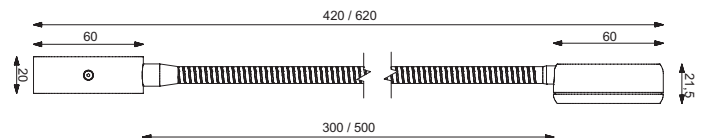

Reading light Flex 05-1

- *Chart table light*
- *infinitely variable dimming via the integrated Soft switch*
- *switch between white and colored light*
- *pleasant warm white (3.000 K) High-Power LEDs 3 x 1 W*
- *length of flexible arm: 300 mm or 500 mm*
- *ready for 10 - 30 Volt DC*

CG	CM	CC		
229 133 05	229 133 07	229 133 09	300 mm	R/W
230 135 05	230 135 07	230 135 09	300 mm	B/W
225 133 05	225 133 07	225 133 09	500 mm	R/W
225 135 05	225 135 07	225 135 09	500 mm	B/W

Technical details :	Flex05	Flex05-1	F5
Farbtemperatur / Colour Temp:	3.000 Kelvin (warm white) / red	3.000 Kelvin (warm white) / red	3.000 Kelvin (warm white) / red
zulässige Betriebstemperatur / allowable operating Temp:	-10°C...+50°C	-10°C...+50°C	-10°C...+50°C
Spannung / operating Voltage:	DC 10-30V	DC 10-30V	DC 10-30V
Strom / Current Consumption:	0,25 A @ 12V / 0,125 A @ 24V	0,25 A @ 12V / 0,125 A @ 24V	0,25 A @ 12V / 0,125 A @ 24V
Leistung / Power Consumption:	max. 3 W	max. 3 W	max. 3 W