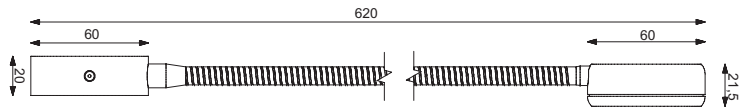

Bootslicht

LED-Anbauleuchte Flex 05-1
mit integriertem Dimmer

Yacht interior lighting

LED-Anbauleuchte Flex 05-1

- Anwendung: Strahler
- Leuchtmittel: PHILIPS High-Power LED 3 x 1 Watt, Ø Lebensdauer über 50.000 Stunden
- Lichtausbeute: 285 lm
- Anschluss: 10-30 V DC, (12 V oder 24 V Bordnetz)
- Eigenschaften: Stufenlos über den Soft-Taster dimmbar, angenehme warmweiße Lichtfarbe, kein UV-Anteil im Licht, geringe Leistungsaufnahme, umschaltbar zwischen weißem und rotem Licht
- Material: Aluminium, Messing, Stahl, Kunststoff
- Oberfläche: chrom-glanz, chrom-matt oder gold-glanz

CG	CM	CC		
229 133 05	229 133 07	229 133 09	300 mm	R/W
230 135 05	230 135 07	230 135 09	300 mm	B/W
225 133 05	225 133 07	225 133 09	500 mm	R/W
225 135 05	225 135 07	225 135 09	500 mm	B/W

Technical details :	Flex05	Flex05-1	F5
Farbtemperatur / Colour Temp:	3.000 Kelvin (warm white) / red	3.000 Kelvin (warm white) / red	3.000 Kelvin (warm white) / red
zulässige Betriebstemperatur / allowable operating Temp:	-10°C...+50°C	-10°C...+50°C	-10°C...+50°C
Spannung / operating Voltage:	DC 10-30V	DC 10-30V	DC 10-30V
Strom / Current Consumption:	0,25 A @ 12V / 0,125 A @ 24V	0,25 A @ 12V / 0,125 A @ 24V	0,25 A @ 12V / 0,125 A @ 24V
Leistung / Power Consumption:	max. 3 W	max. 3 W	max. 3 W