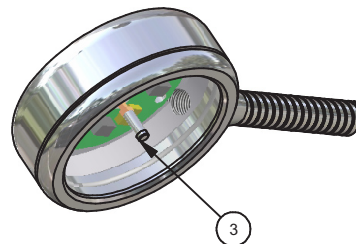

prebit®
Made in Germany

Montage- und Bedienungsanleitung
Installation and User Guide
Montage- en bedieningsinstructie
Instructions d'installation et d'exploitation

Flex05   Flex05-1   F5

04.12 (D) (GB) (NL) (FR) (I) (PL) (ES)

prebit GmbH   Tel.: +49 (0)2226 892280
Industriestrasse 21   Fax: +49 (0)2226 8922821
53359 Rheinbach   info@prebit.de
Germany   www.prebit.de