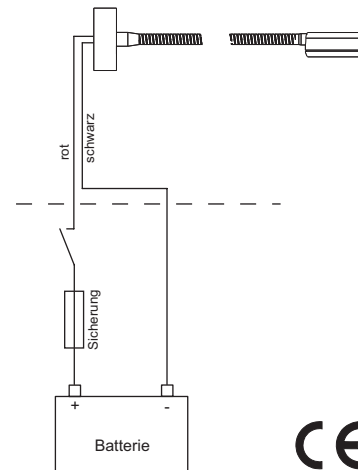

Reading light Flex 05-1

- *Chart table light*
- *infinitely variable dimming via the integrated Soft switch*
- *switch between white and colored light*
- *pleasant warm white (3.000 K) High-Power LEDs 3 x 1 W*
- *length of flexible arm: 300 mm or 500 mm*
- *ready for 10 - 30 Volt DC*

CG	CM	CC		
229 133 05	229 133 07	229 133 09	300 mm	R/W
230 135 05	230 135 07	230 135 09	300 mm	B/W
225 133 05	225 133 07	225 133 09	500 mm	R/W
225 135 05	225 135 07	225 135 09	500 mm	B/W

Technical details :	Flex05	Flex05-1	F5
Farbtemperatur / Colour Temp:	3.000 Kelvin (warm white) / red	3.000 Kelvin (warm white) / red	3.000 Kelvin (warm white) / red
zulässige Betriebstemperatur / allowable operating Temp:	-10°C...+50°C	-10°C...+50°C	-10°C...+50°C
Spannung / operating Voltage:	DC 10-30V	DC 10-30V	DC 10-30V
Strom / Current Consumption:	0,25 A @ 12V / 0,125 A @ 24V	0,25 A @ 12V / 0,125 A @ 24V	0,25 A @ 12V / 0,125 A @ 24V
Leistung / Power Consumption:	max. 3 W	max. 3 W	max. 3 W