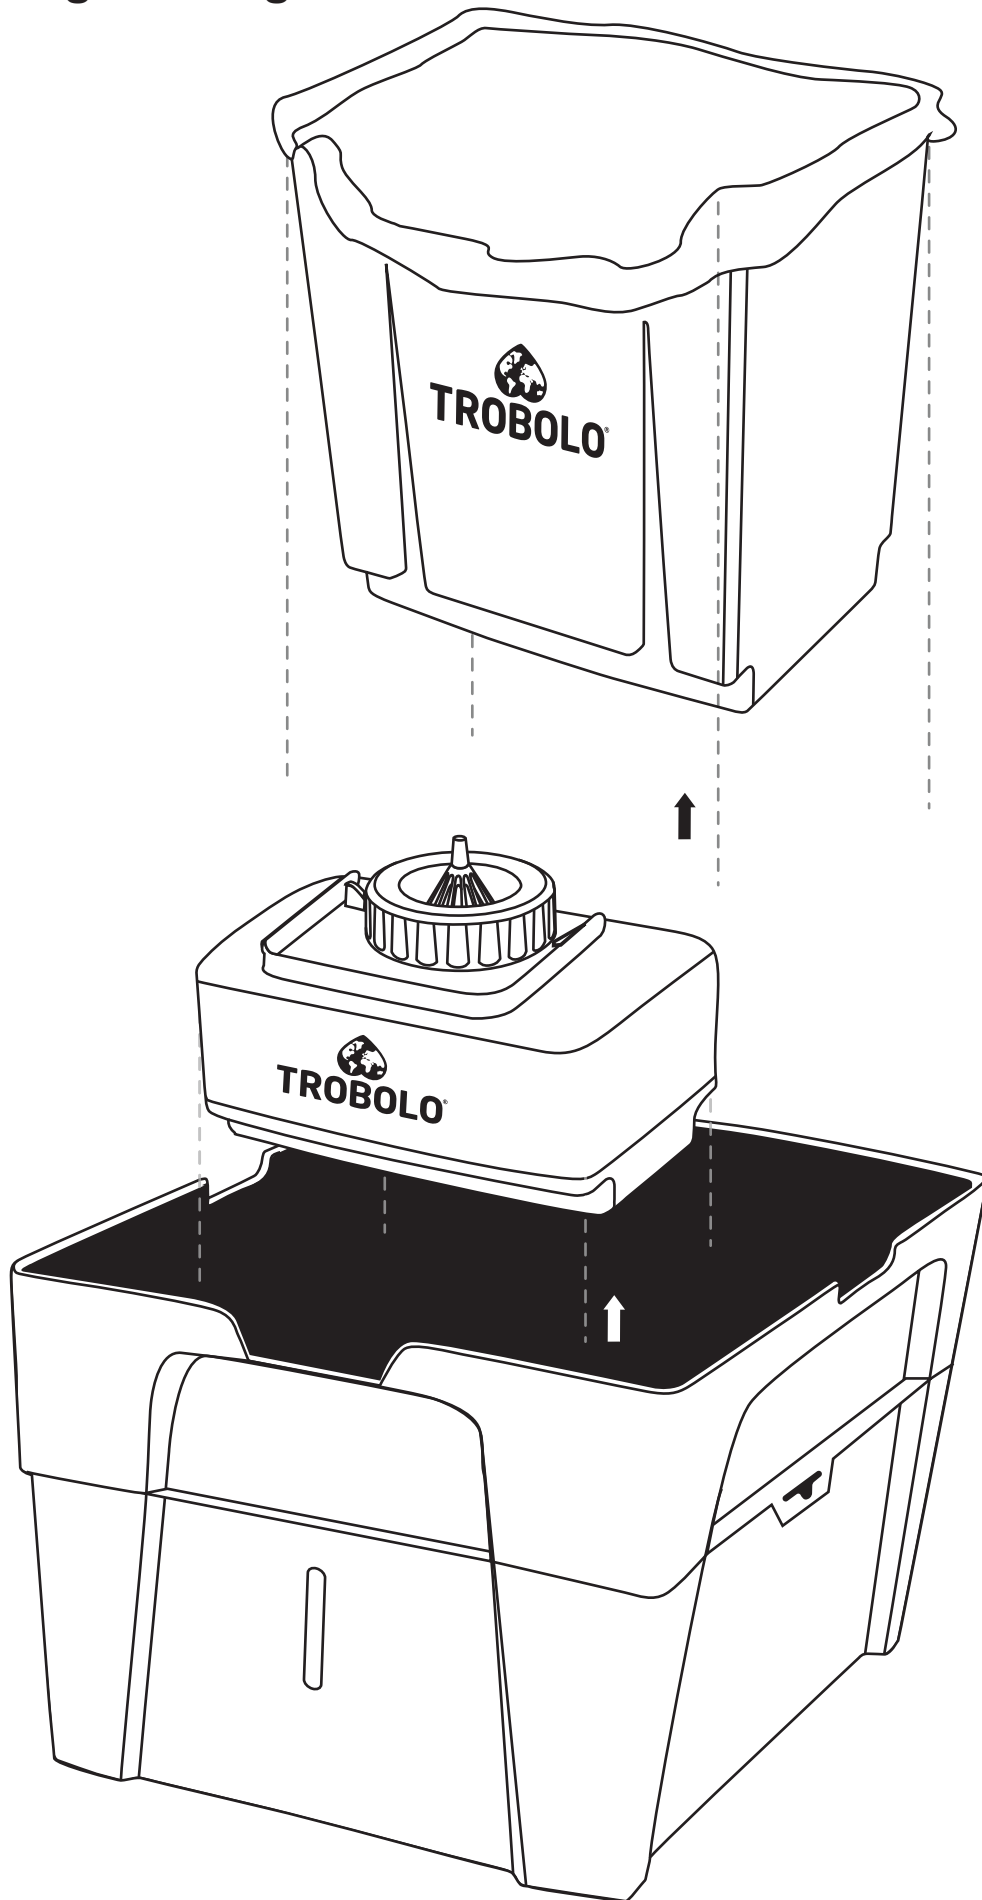

Emptying

Entleerung / Vidange

1