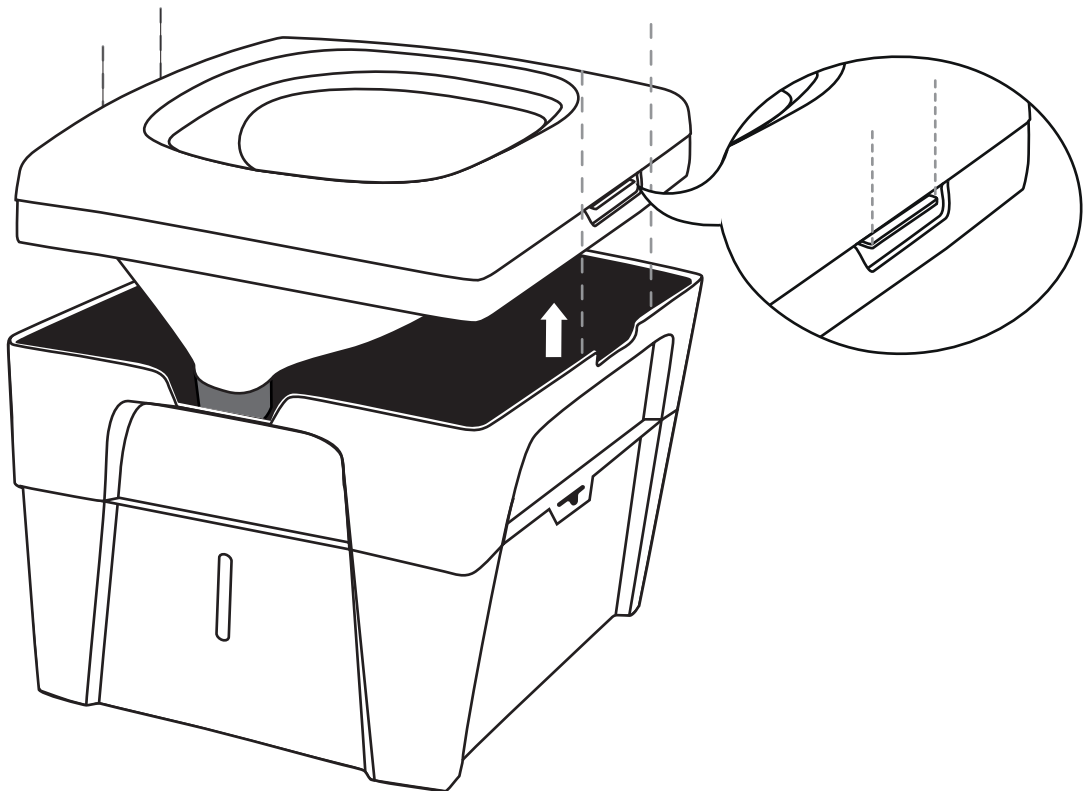

TROBOLO®

TROBOLO WandaGO

User manual

Nutzungsanleitung / Guide d'utilisation

MANP1XX1411.13

Composting toilet insert TROBOLO WandaGO

Trenn-toiletten Einsatz

Séparateur

Solids container

Feststoffbehälter

Bac à matières solides

Liquids container with SafeShell System®

Flüssigkeitsbehälter mit SafeShell System®

Réservoir de liquides avec SafeShell System®

Inlays made of recycled plastic

Inlays aus recyceltem Kunststoff

Sacs en plastique recyclé

Preparation for use

Inbetriebnahme / Mise en service

1

90°

2

3