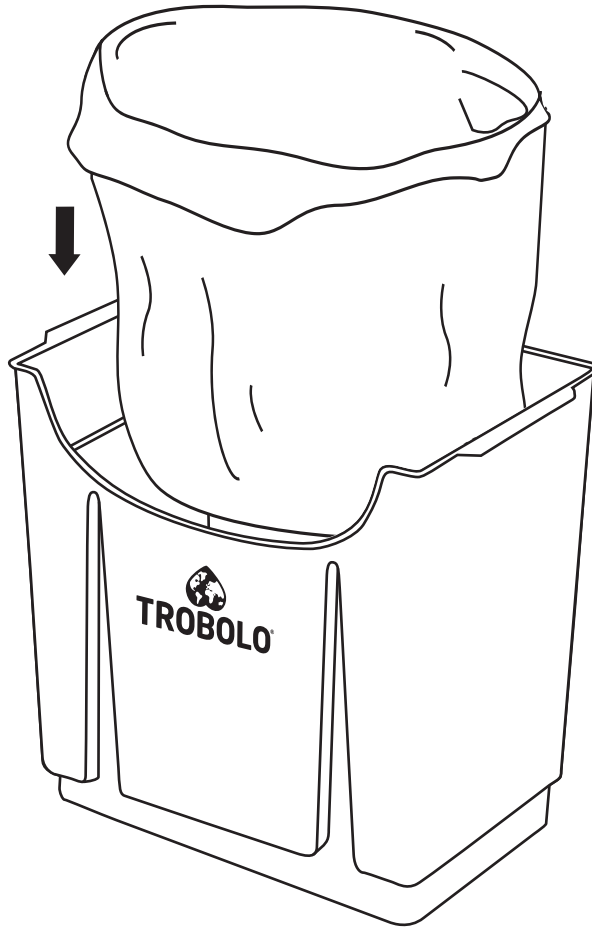

Solids container

Feststoffbehälter

Bac à matières solides

Liquids container with SafeShell System®

Flüssigkeitsbehälter mit SafeShell System®

Réservoir de liquides avec SafeShell System®

Inlays made of recycled plastic

4

5

6

7

8

9

Fastening

Befestigung / Fixation