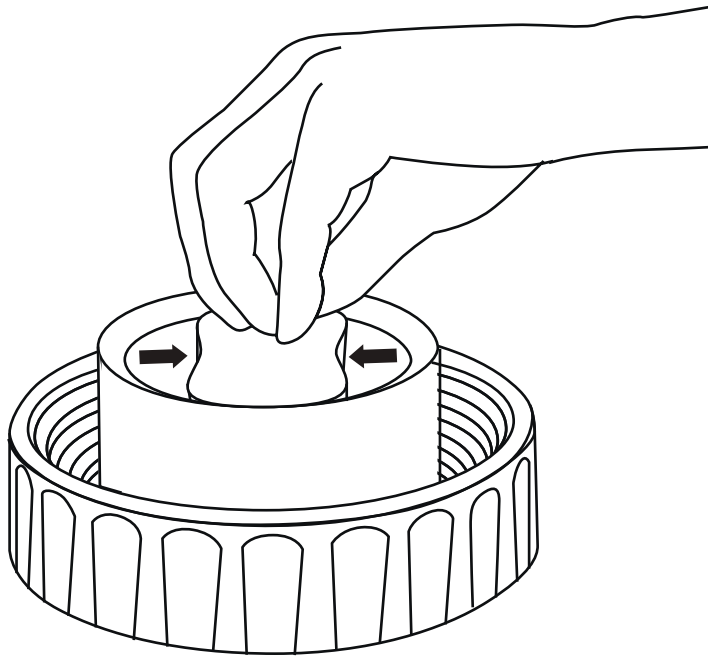

8

9

Citric acid
Zitronensäure
Acide citrique