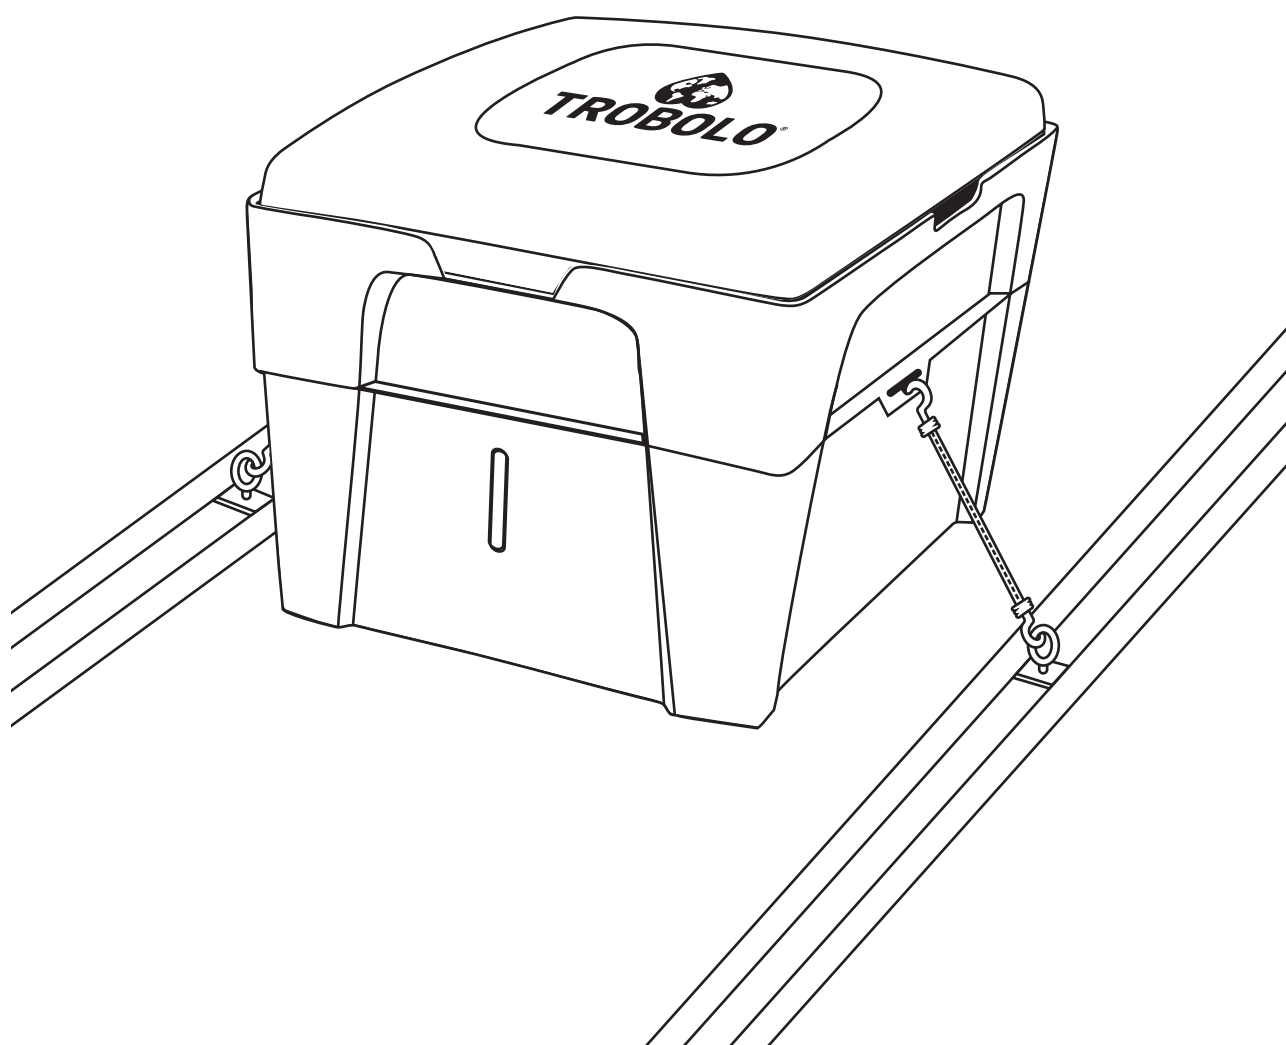

Fastening

Befestigung / Fixation