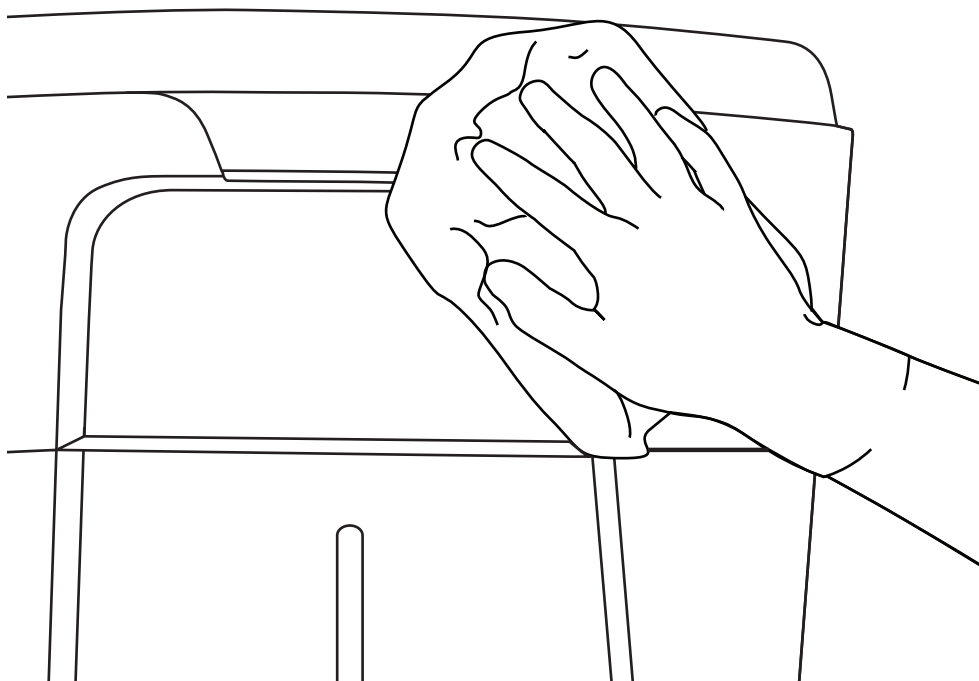

Cleaning

Reinigung / Nettoyage

1

2