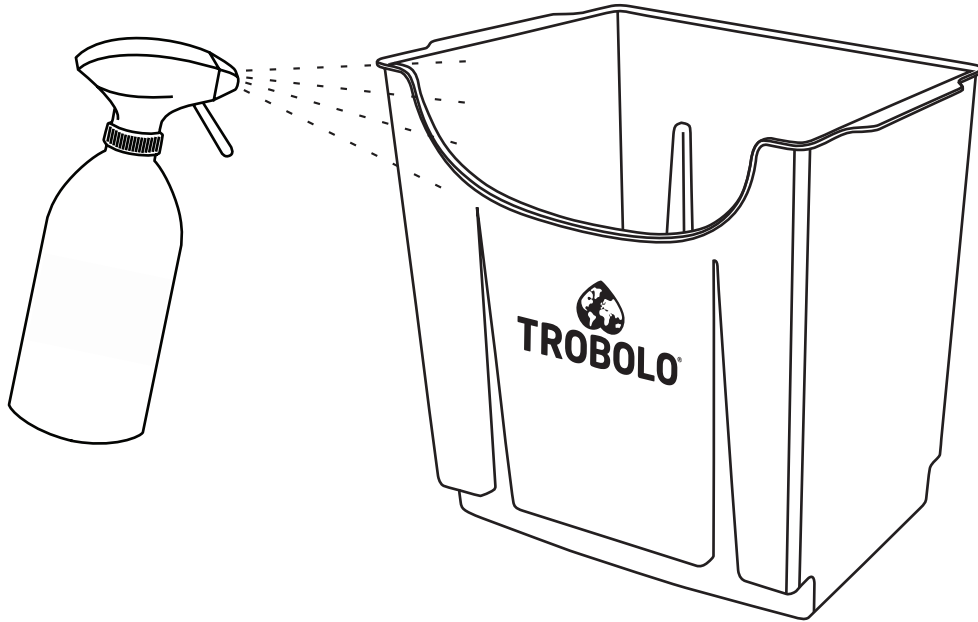

Solids container

Feststoffbehälter

Bac à matières solides

Liquids container with SafeShell System®

Flüssigkeitsbehälter mit SafeShell System®

Réservoir de liquides avec SafeShell System®

Inlays made of recycled plastic

13

14

15

16

17

TROBOLO®

Designed in Germany.
Manufactured in Europe.

www.trobolo.com