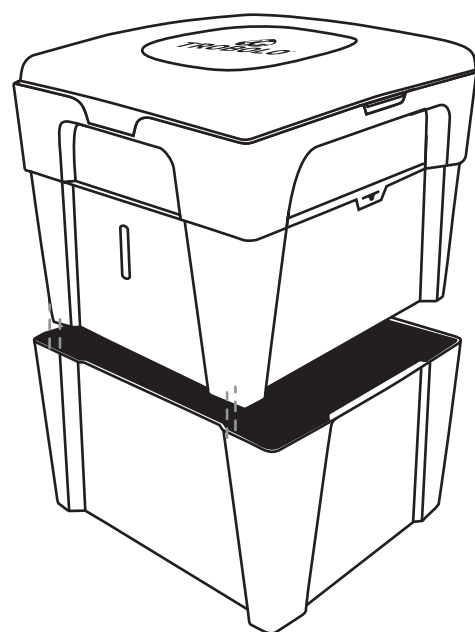

TROBOLO®

TROBOLO WandaGO

User manual

Nutzungsanleitung / Guide d'utilisation

MANP1XX1411.13

Composting toilet insert TROBOLO WandaGO

Trenn-toiletten Einsatz

Séparateur

Solids container

Feststoffbehälter

Bac à matières solides

Liquids container with SafeShell System®

Flüssigkeitsbehälter mit SafeShell System®

Réservoir de liquides avec SafeShell System®

Inlays made of recycled plastic

Inlays aus recyceltem Kunststoff

Sacs en plastique recyclé

Preparation for use

Inbetriebnahme / Mise en service

1

90°

2

3