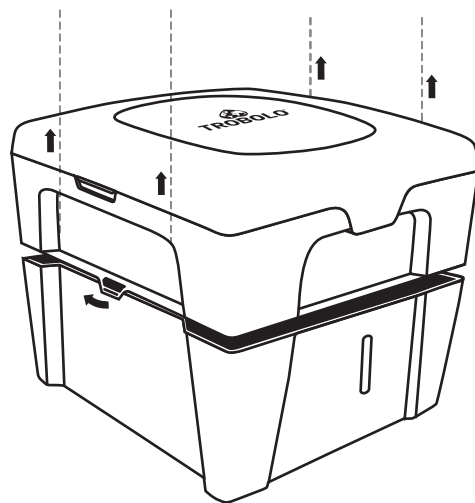

TROBOLO®

TROBOLO WandaGO

User manual

Nutzungsanleitung / Guide d'utilisation

MANP1XX1411.13

Composting toilet insert TROBOLO WandaGO

Trenn-toiletten Einsatz

Séparateur

Solids container

Feststoffbehälter

Bac à matières solides

Liquids container with SafeShell System®

Flüssigkeitsbehälter mit SafeShell System®

Réservoir de liquides avec SafeShell System®

Inlays made of recycled plastic

Inlays aus recyceltem Kunststoff

Sacs en plastique recyclé

Preparation for use

Inbetriebnahme / Mise en service

1

90°

2

3