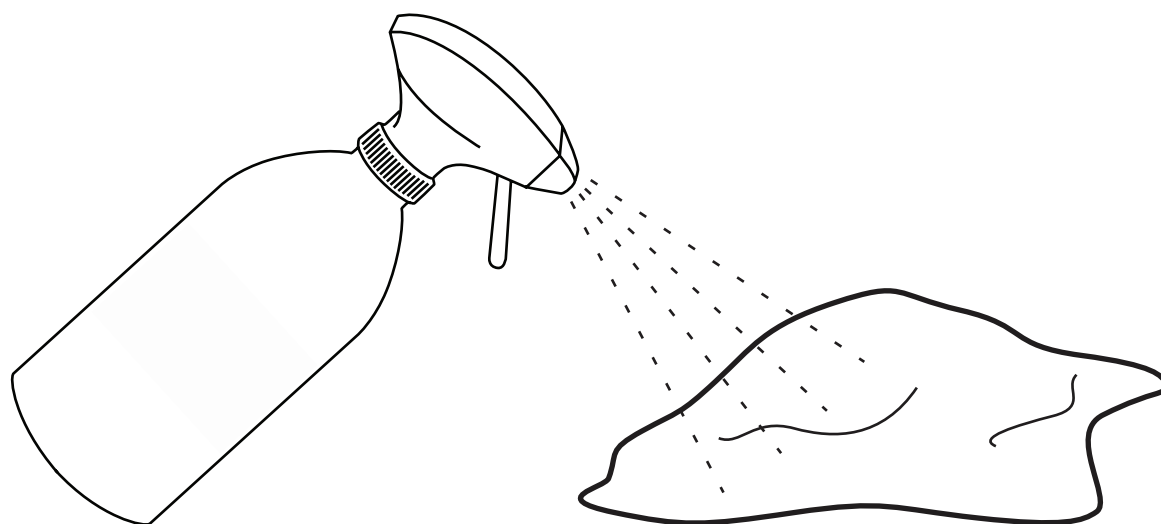

Cleaning

Reinigung / Nettoyage

1