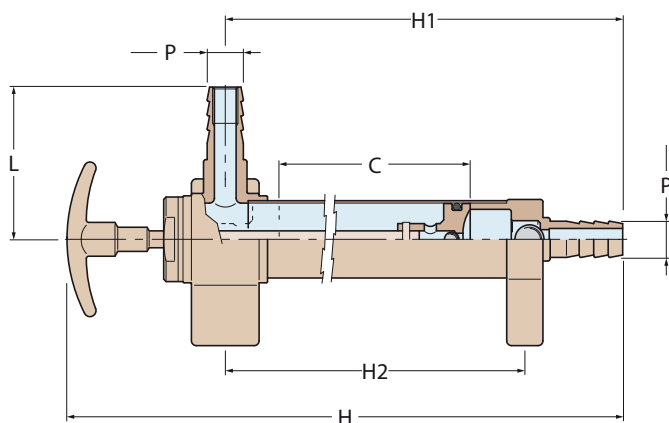

nautica accessori marine equipment accessories

1126

Pompa ricambio olio serie normale
Sump-oil change pump normal series

Ölabsaugpumpe

Messing

1126	TOPLICHT Art-Nr.	Weight (gr)	L	P	C	H2	H1	H
■	4647-019	450	38	13	125	165	194	255
■	4647-025	785	66	15	190	230	273	335

Ottone sabbiato
Yellow brass ■

1128

Pompa ricambio olio serie "export"
Sump-oil change pump "export" series

1128	TOPLICHT Art-Nr.	Weight (gr)	L	P	C	H	H1	M
■	4647-116	695	70	12	140	270	205	16 x 1,5