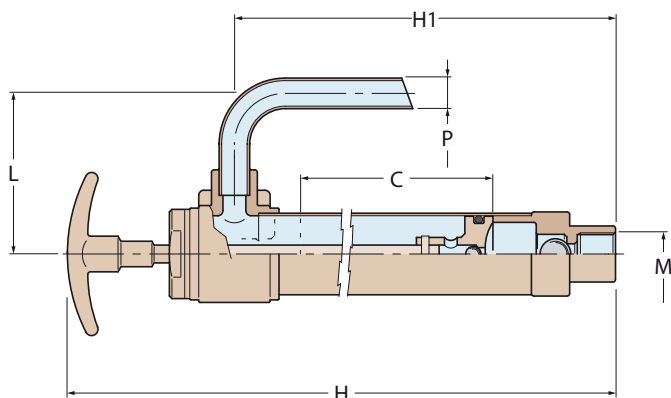

nautica accessori marine equipment accessories

1126

Pompa ricambio olio serie normale
Sump-oil change pump normal series

Ölabsaugpumpe

Messing

1126	TOPLICHT Art-Nr.	Weight (gr)	L	P	C	H2	H1	H
■	4647-019	450	38	13	125	165	194	255
■	4647-025	785	66	15	190	230	273	335

Ottone sabbiato
Yellow brass ■

1128

Pompa ricambio olio serie "export"
Sump-oil change pump "export" series

1128	TOPLICHT Art-Nr.	Weight (gr)	L	P	C	H	H1	M
■	4647-116	695	70	12	140	270	205	16 x 1,5