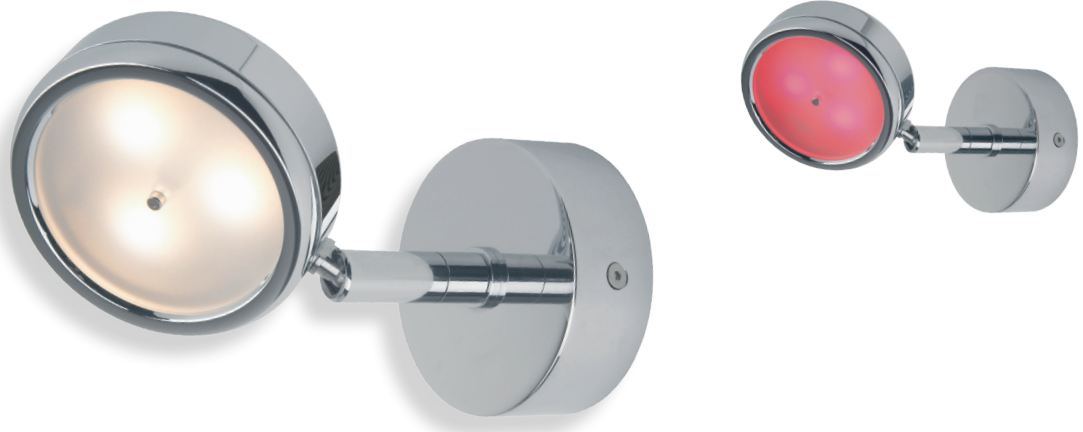

Bootslicht

LED-Anbauleuchte F5
mit integriertem Dimmer

Yacht interior lighting

LED-Anbauleuchte F5

- Anwendung: Kartentischleuchte, Leseleuchte
 Leuchtmittel: PHILIPS High-Power LED 3 x 1 Watt, Ø Lebensdauer über 50.000 Stunden
 Lichtausbeute: 285 lm
 Anschluss: 10-30 V DC, (12 V oder 24 V Bordnetz)
 Eigenschaften: Stufenlos über den Soft-Taster dimmbar, angenehme warmweiße Lichtfarbe, kein UV-Anteil im Licht, geringe Leistungsaufnahme, umschaltbar zwischen weißem und rotem Licht, Spannungstabilisierung integriert
 Material: Aluminium, Messing, Edelstahl, Kunststoff
 Oberfläche: chrom-glanz, chrom-matt oder gold-glanz

Betriebsspannung 12 V und 24 V Gleichspannung (10 - 30 V DC)

Einsatzbereich Decke und Wand

inkl. Dimmer

Schwenkbereich 90 Grad

Einsatz in Innenräumen

Material: Messing, Aluminium, Stahl, Kunststoff

Drehbereich 350 Grad

Schutzklasse drei

Durchschnittlich gesamter Lichtstrom 285 Lumen (lm) der verwendeten Lampen / LEDs

inkl. LED

Montage an Möbeln, entflammbar über 200°C.

Artikel-Nummer	Bezeichnung	Ausführung	Lichtfarbe
219 233 05	LED-Leuchte F5, 3 x 1 W	chrom-glanz	warmweiß (3000K) rot / weiß umschaltbar
219 233 07	LED-Leuchte F5, 3 x 1 W	chrom-matt	warmweiß (3000K) rot / weiß umschaltbar
219 233 09	LED-Leuchte F5, 3 x 1 W	gold-glanz	warmweiß (3000K) rot / weiß umschaltbar

Technical details :	Flex05	Flex05-1	F5
Farbtemperatur / Colour Temp:	3.000 Kelvin (warm white) / red	3.000 Kelvin (warm white) / red	3.000 Kelvin (warm white) / red
zulässige Betriebstemperatur / allowable operating Temp:	-10°C...+50°C	-10°C...+50°C	-10°C...+50°C
Spannung / operating Voltage:	DC 10-30V	DC 10-30V	DC 10-30V
Strom / Current Consumption:	0,25 A @ 12V / 0,125 A @ 24V	0,25 A @ 12V / 0,125 A @ 24V	0,25 A @ 12V / 0,125 A @ 24V
Leistung / Power Consumption:	max. 3 W	max. 3 W	max. 3 W