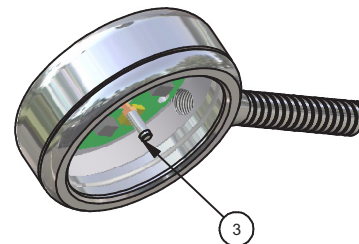

Bootslicht

LED-Anbauleuchte F5
mit integriertem Dimmer

Yacht interior lighting

LED-Anbauleuchte F5

- Anwendung: Kartentischleuchte, Leseleuchte
 Leuchtmittel: PHILIPS High-Power LED 3 x 1 Watt, Ø Lebensdauer über 50.000 Stunden
 Lichtausbeute: 285 lm
 Anschluss: 10-30 V DC, (12 V oder 24 V Bordnetz)
 Eigenschaften: Stufenlos über den Soft-Taster dimmbar, angenehme warmweiße Lichtfarbe, kein UV-Anteil im Licht, geringe Leistungsaufnahme, umschaltbar zwischen weißem und rotem Licht, Spannungstabilisierung integriert
 Material: Aluminium, Messing, Edelstahl, Kunststoff
 Oberfläche: chrom-glanz, chrom-matt oder gold-glanz

Betriebsspannung 12 V und 24 V Gleichspannung (10 - 30 V DC)

Einsatzbereich Decke und Wand

inkl. Dimmer

Schwenkbereich 90 Grad

Einsatz in Innenräumen

Material: Messing, Aluminium, Stahl, Kunststoff

Drehbereich 350 Grad

Schutzklasse drei

Durchschnittlich gesamter Lichtstrom 285 Lumen (lm) der verwendeten Lampen / LEDs

inkl. LED

Montage an Möbeln, entflammbar über 200°C.

Artikel-Nummer	Bezeichnung	Ausführung	Lichtfarbe
219 233 05	LED-Leuchte F5, 3 x 1 W	chrom-glanz	warmweiß (3000K) rot / weiß umschaltbar
219 233 07	LED-Leuchte F5, 3 x 1 W	chrom-matt	warmweiß (3000K) rot / weiß umschaltbar
219 233 09	LED-Leuchte F5, 3 x 1 W	gold-glanz	warmweiß (3000K) rot / weiß umschaltbar

Technical details :	Flex05	Flex05-1	F5
Farbtemperatur / Colour Temp:	3.000 Kelvin (warm white) / red	3.000 Kelvin (warm white) / red	3.000 Kelvin (warm white) / red
zulässige Betriebstemperatur / allowable operating Temp:	-10°C...+50°C	-10°C...+50°C	-10°C...+50°C
Spannung / operating Voltage:	DC 10-30V	DC 10-30V	DC 10-30V
Strom / Current Consumption:	0,25 A @ 12V / 0,125 A @ 24V	0,25 A @ 12V / 0,125 A @ 24V	0,25 A @ 12V / 0,125 A @ 24V
Leistung / Power Consumption:	max. 3 W	max. 3 W	max. 3 W