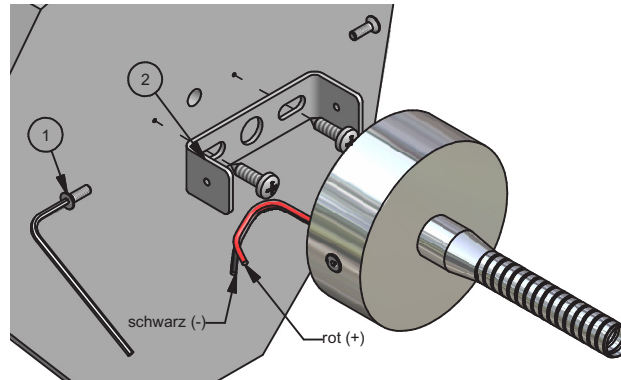

prebit®
Made in Germany

Montage- und Bedienungsanleitung
Installation and User Guide
Montage- en bedieningsinstructie
Instructions d'installation et d'exploitation

Flex05   Flex05-1   F5

04.12 (D) (GB) (NL) (FR) (I) (PL) (ES)

prebit GmbH   Tel.: +49 (0)2226 892280
Industriestrasse 21   Fax: +49 (0)2226 8922821
53359 Rheinbach   info@prebit.de
Germany   www.prebit.de