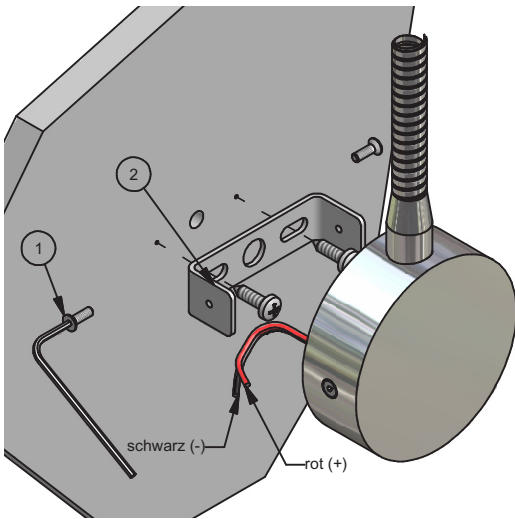

prebit®
Made in Germany

Montage- und Bedienungsanleitung
Installation and User Guide
Montage- en bedieningsinstructie
Instructions d'installation et d'exploitation

Flex05   Flex05-1   F5

04.12 (D) (GB) (NL) (FR) (I) (PL) (ES)

prebit GmbH   Tel.: +49 (0)2226 892280
Industriestrasse 21   Fax: +49 (0)2226 8922821
53359 Rheinbach   info@prebit.de
Germany   www.prebit.de