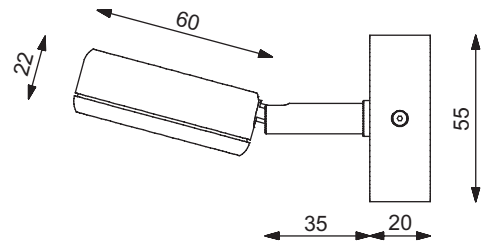

Bootslicht

LED-Anbauleuchte F5
mit integriertem Dimmer

Yacht interior lighting

LED-Anbauleuchte F5

- Anwendung: Kartentischleuchte, Leseleuchte
 Leuchtmittel: PHILIPS High-Power LED 3 x 1 Watt, Ø Lebensdauer über 50.000 Stunden
 Lichtausbeute: 285 lm
 Anschluss: 10-30 V DC, (12 V oder 24 V Bordnetz)
 Eigenschaften: Stufenlos über den Soft-Taster dimmbar, angenehme warmweiße Lichtfarbe, kein UV-Anteil im Licht, geringe Leistungsaufnahme, umschaltbar zwischen weißem und rotem Licht, Spannungstabilisierung integriert
 Material: Aluminium, Messing, Edelstahl, Kunststoff
 Oberfläche: chrom-glanz, chrom-matt oder gold-glanz

Technical details :	Flex05	Flex05-1	F5
Farbtemperatur / Colour Temp:	3.000 Kelvin (warm white) / red	3.000 Kelvin (warm white) / red	3.000 Kelvin (warm white) / red
zulässige Betriebstemperatur / allowable operating Temp:	-10°C...+50°C	-10°C...+50°C	-10°C...+50°C
Spannung / operating Voltage:	DC 10-30V	DC 10-30V	DC 10-30V
Strom / Current Consumption:	0,25 A @ 12V / 0,125 A @ 24V	0,25 A @ 12V / 0,125 A @ 24V	0,25 A @ 12V / 0,125 A @ 24V
Leistung / Power Consumption:	max. 3 W	max. 3 W	max. 3 W