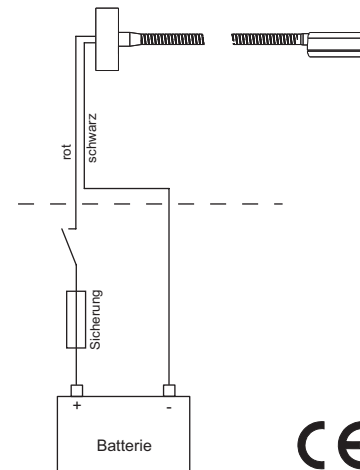

Schutzklasse drei

Durchschnittlich gesamter Lichtstrom 285 Lumen (lm) der verwendeten Lampen / LEDs

inkl. LED

Montage an Möbeln, entflammbar über 200°C.

Artikel-Nummer	Bezeichnung	Ausführung	Lichtfarbe
219 233 05	LED-Leuchte F5, 3 x 1 W	chrom-glanz	warmweiß (3000K) rot / weiß umschaltbar
219 233 07	LED-Leuchte F5, 3 x 1 W	chrom-matt	warmweiß (3000K) rot / weiß umschaltbar
219 233 09	LED-Leuchte F5, 3 x 1 W	gold-glanz	warmweiß (3000K) rot / weiß umschaltbar

Technical details :	Flex05	Flex05-1	F5
Farbtemperatur / Colour Temp:	3.000 Kelvin (warm white) / red	3.000 Kelvin (warm white) / red	3.000 Kelvin (warm white) / red
zulässige Betriebstemperatur / allowable operating Temp:	-10°C...+50°C	-10°C...+50°C	-10°C...+50°C
Spannung / operating Voltage:	DC 10-30V	DC 10-30V	DC 10-30V
Strom / Current Consumption:	0,25 A @ 12V / 0,125 A @ 24V	0,25 A @ 12V / 0,125 A @ 24V	0,25 A @ 12V / 0,125 A @ 24V
Leistung / Power Consumption:	max. 3 W	max. 3 W	max. 3 W