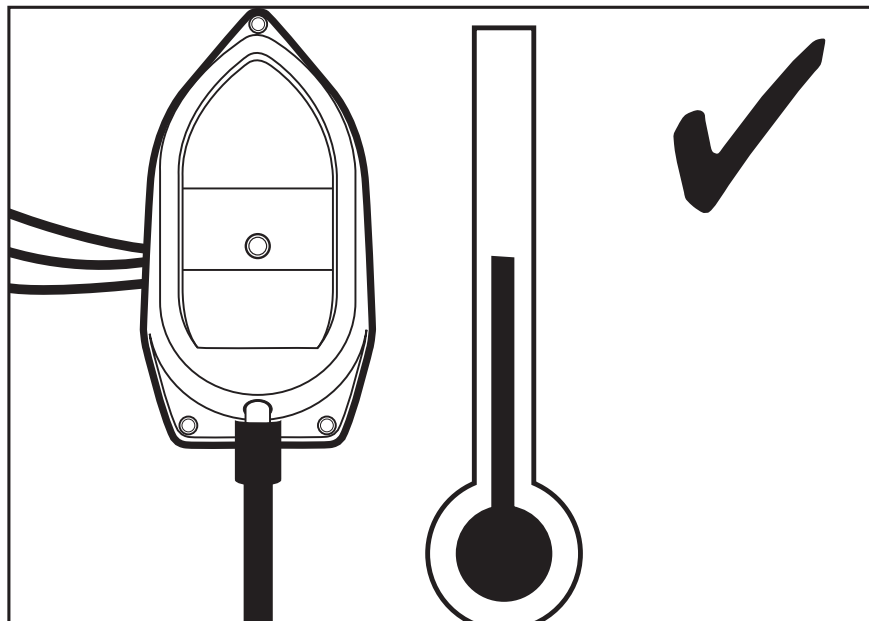

ECO

Switch

Bilge Pump

Control Switch

RULE

Pumpenschalter

Art-Nr. 1439-012

TOPLICHT

Notkestraße 97 · 22607 Hamburg

RULE

Pumpenschalter

Art-Nr. 1439-012

TOPLICHT

Notkestraße 97 · 22607 Hamburg

RULE

Pumpenschalter

Art-Nr. 1439-012

TOPLICHT

Notkestraße 97 · 22607 Hamburg

RULE

Pumpenschalter

Art-Nr. 1439-012

TOPLICHT

Notkestraße 97 · 22607 Hamburg