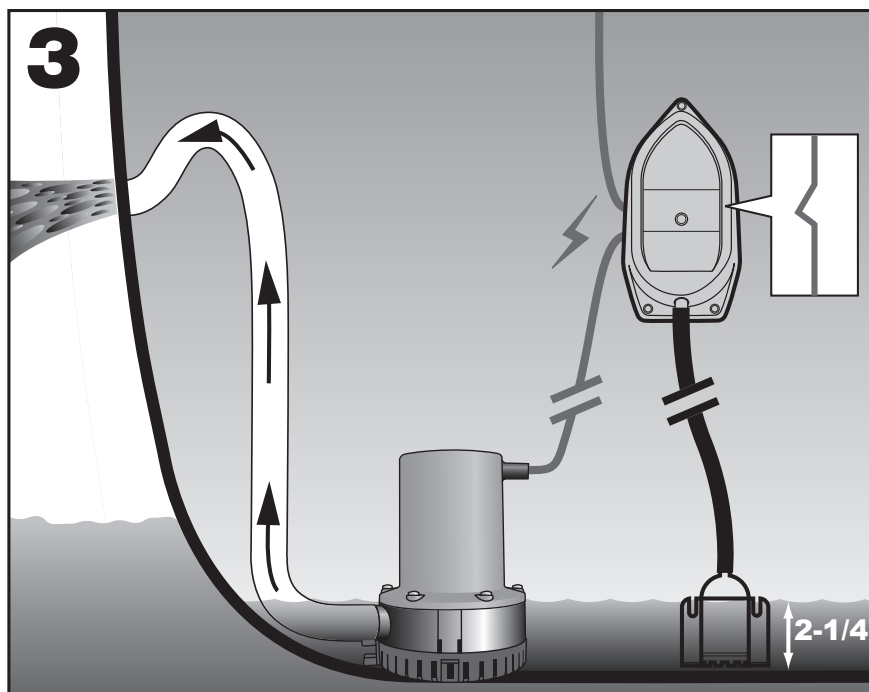

ECO

Switch

Bilge Pump

Control Switch

RULE

Pumpenschalter

Art-Nr. 1439-012

TOPLICHT

Notkestraße 97 · 22607 Hamburg

RULE

Pumpenschalter

Art-Nr. 1439-012

TOPLICHT

Notkestraße 97 · 22607 Hamburg

RULE

Pumpenschalter

Art-Nr. 1439-012

TOPLICHT

Notkestraße 97 · 22607 Hamburg

RULE

Pumpenschalter

Art-Nr. 1439-012

TOPLICHT

Notkestraße 97 · 22607 Hamburg

RULE

Pumpenschalter

Art-Nr. 1439-012

TOPLICHT

Notkestraße 97 · 22607 Hamburg

RULE

Pumpenschalter

Art-Nr. 1439-012