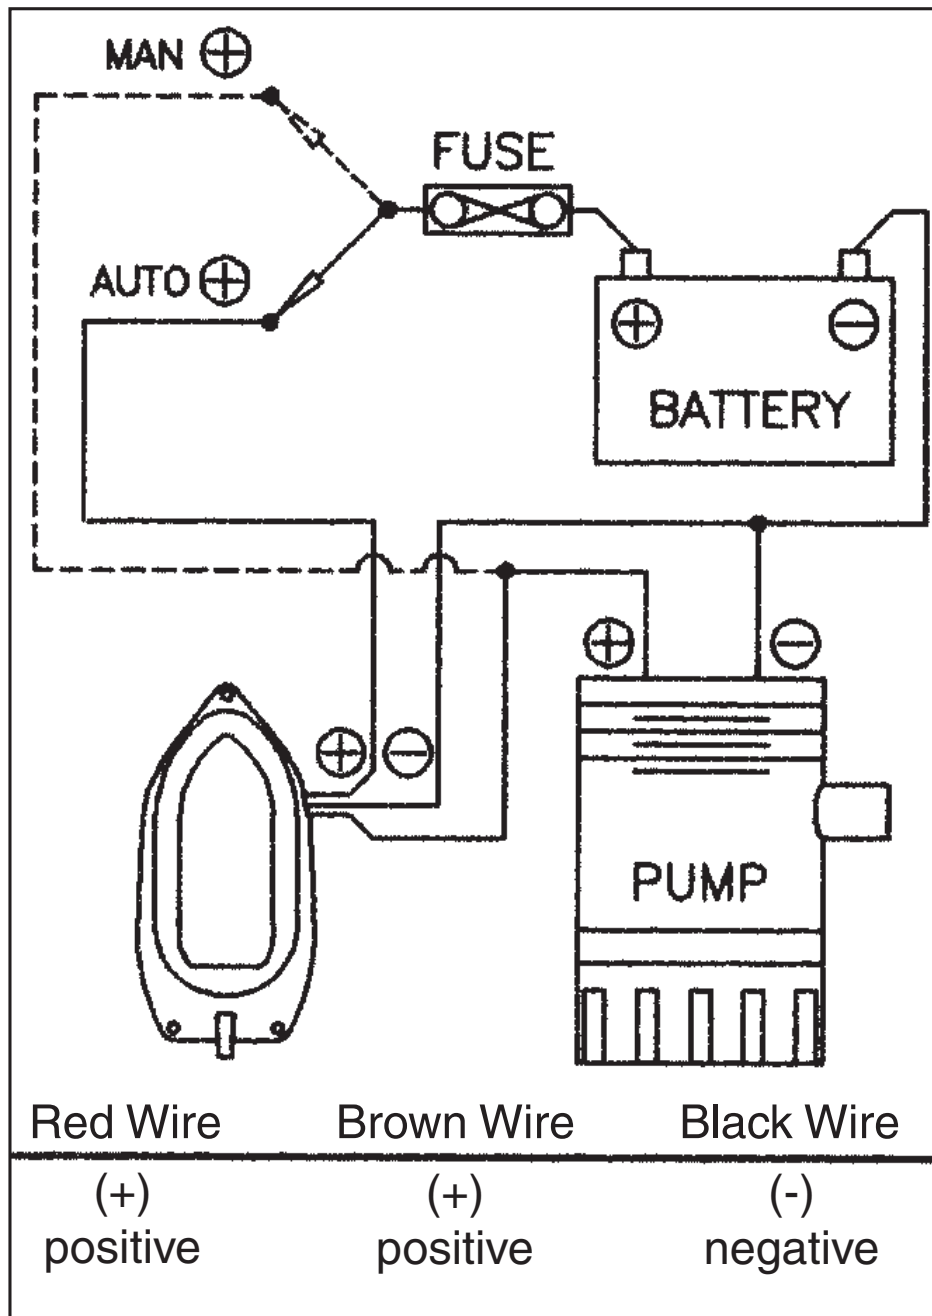

ECO

Switch

Bilge Pump

Control Switch

RULE

Pumpenschalter

Art-Nr. 1439-012

TOPLICHT

Notkestraße 97 · 22607 Hamburg

RULE

Pumpenschalter

Art-Nr. 1439-012

TOPLICHT

Notkestraße 97 · 22607 Hamburg

RULE

Pumpenschalter

Art-Nr. 1439-012

TOPLICHT

Notkestraße 97 · 22607 Hamburg

RULE

Pumpenschalter

Art-Nr. 1439-012

TOPLICHT

Notkestraße 97 · 22607 Hamburg

RULE

Pumpenschalter

Art-Nr. 1439-012

TOPLICHT

Notkestraße 97 · 22607 Hamburg

RULE

Pumpenschalter

Art-Nr. 1439-012