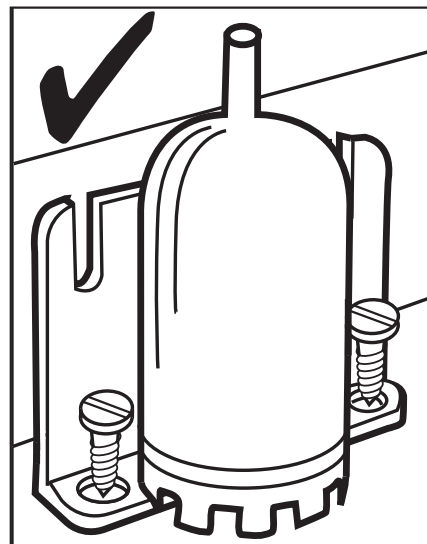

Art-Nr. 1439-012

TOPLICHT

Notkestraße 97 · 22607 Hamburg

RULE

Pumpenschalter

Art-Nr. 1439-012

TOPLICHT

Notkestraße 97 · 22607 Hamburg

RULE

Pumpenschalter

Art-Nr. 1439-012

TOPLICHT

Notkestraße 97 · 22607 Hamburg

RULE

Pumpenschalter

Art-Nr. 1439-012