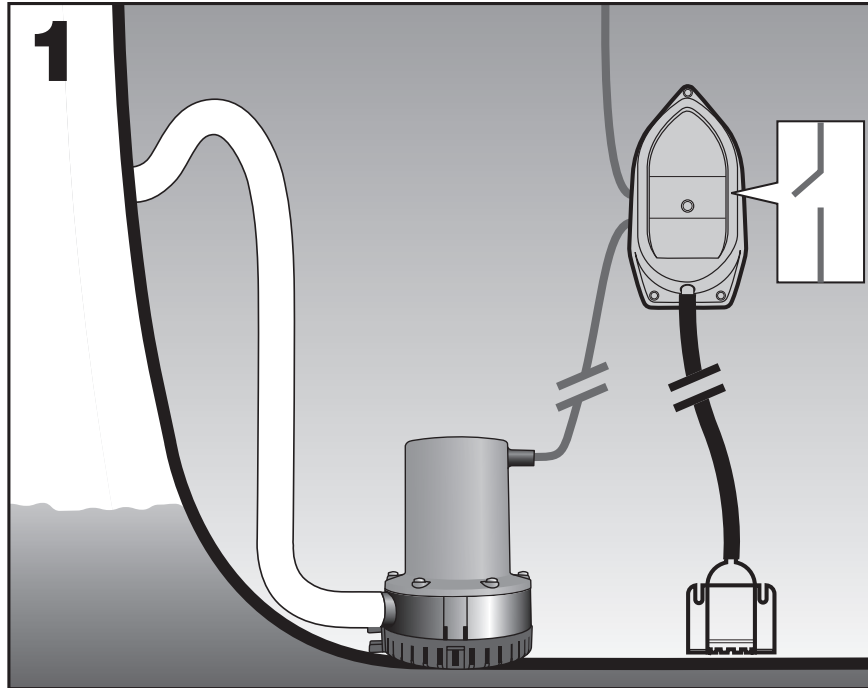

ECO

Switch

Bilge Pump

Control Switch

RULE

Pumpenschalter

Art-Nr. 1439-012

TOPLICHT

Notkestraße 97 · 22607 Hamburg

RULE

Pumpenschalter

Art-Nr. 1439-012

TOPLICHT

Notkestraße 97 · 22607 Hamburg

RULE

Pumpenschalter

Art-Nr. 1439-012

TOPLICHT

Notkestraße 97 · 22607 Hamburg

RULE

Pumpenschalter

Art-Nr. 1439-012

TOPLICHT

Notkestraße 97 · 22607 Hamburg

RULE

Pumpenschalter

Art-Nr. 1439-012

TOPLICHT

Notkestraße 97 · 22607 Hamburg

RULE

Pumpenschalter

Art-Nr. 1439-012