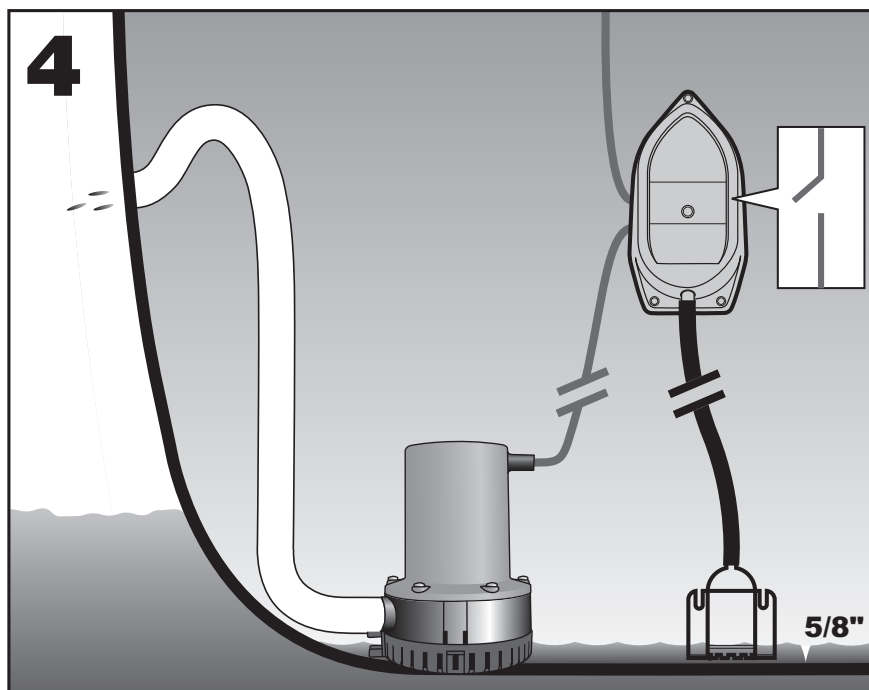

ECO

Switch

Bilge Pump

Control Switch

RULE

Pumpenschalter

Art-Nr. 1439-012

TOPLICHT

Notkestraße 97 · 22607 Hamburg

RULE

Pumpenschalter

Art-Nr. 1439-012

TOPLICHT

Notkestraße 97 · 22607 Hamburg

RULE

Pumpenschalter

Art-Nr. 1439-012

TOPLICHT

Notkestraße 97 · 22607 Hamburg

RULE

Pumpenschalter

Art-Nr. 1439-012

TOPLICHT

Notkestraße 97 · 22607 Hamburg

RULE

Pumpenschalter

Art-Nr. 1439-012

TOPLICHT

Notkestraße 97 · 22607 Hamburg

RULE

Pumpenschalter

Art-Nr. 1439-012