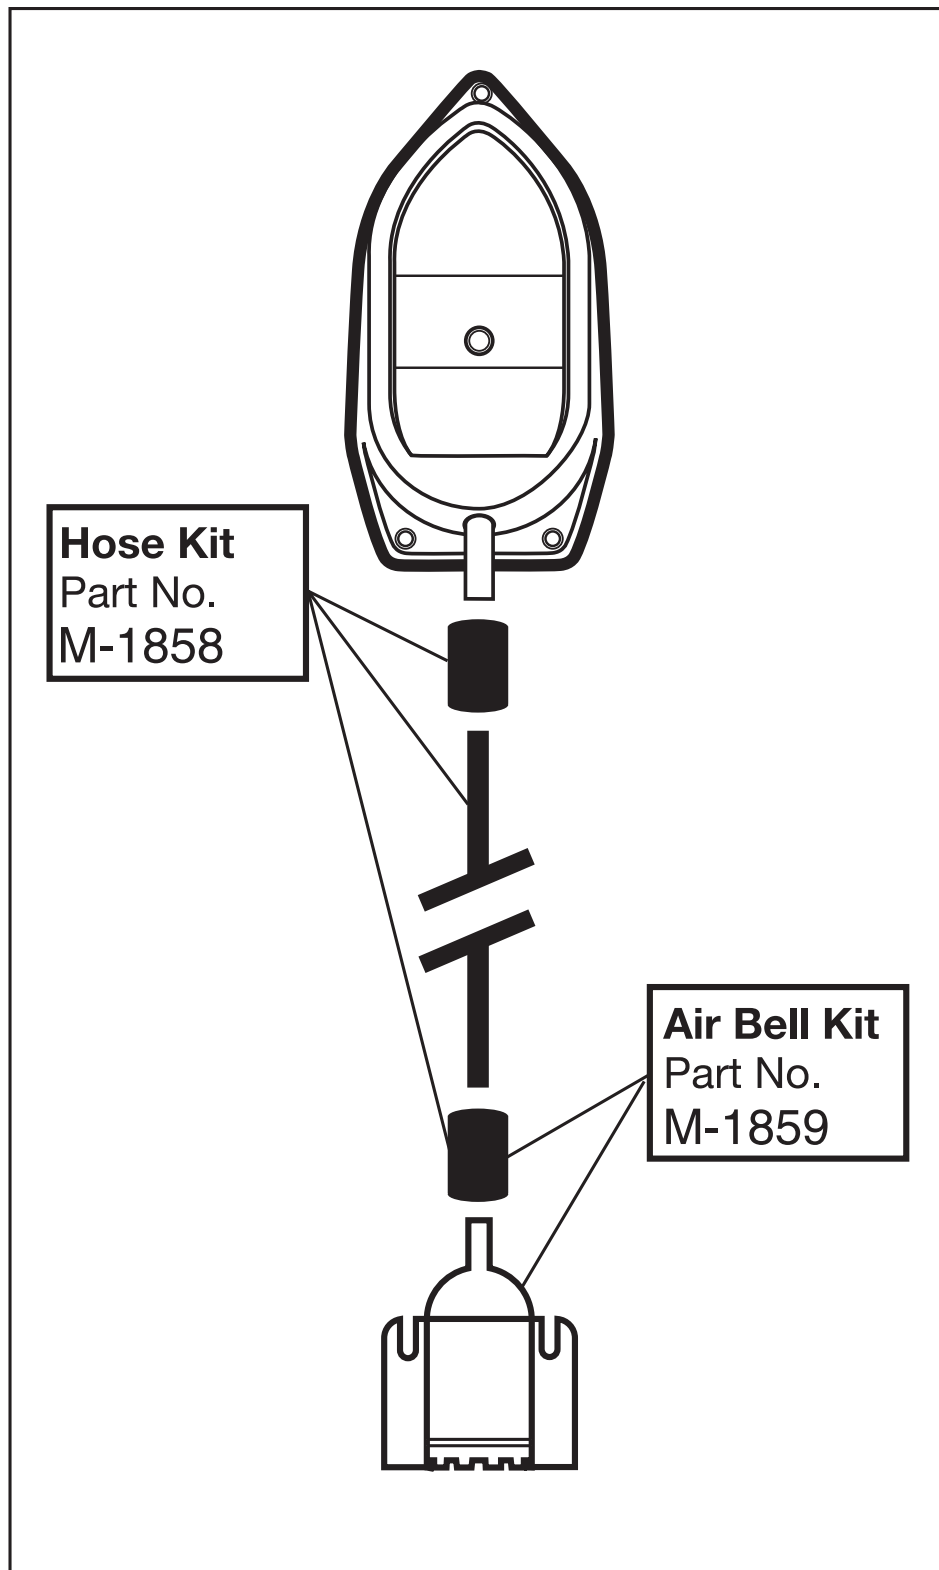

ECO

Switch

Bilge Pump

Control Switch

RULE

Pumpenschalter

Art-Nr. 1439-012

TOPLICHT

Notkestraße 97 · 22607 Hamburg

RULE

Pumpenschalter

Art-Nr. 1439-012

TOPLICHT

Notkestraße 97 · 22607 Hamburg

RULE

Pumpenschalter

Art-Nr. 1439-012

TOPLICHT

Notkestraße 97 · 22607 Hamburg

RULE

Pumpenschalter

Art-Nr. 1439-012

TOPLICHT

Notkestraße 97 · 22607 Hamburg

RULE

Pumpenschalter

Art-Nr. 1439-012

TOPLICHT

Notkestraße 97 · 22607 Hamburg

RULE

Pumpenschalter

Art-Nr. 1439-012