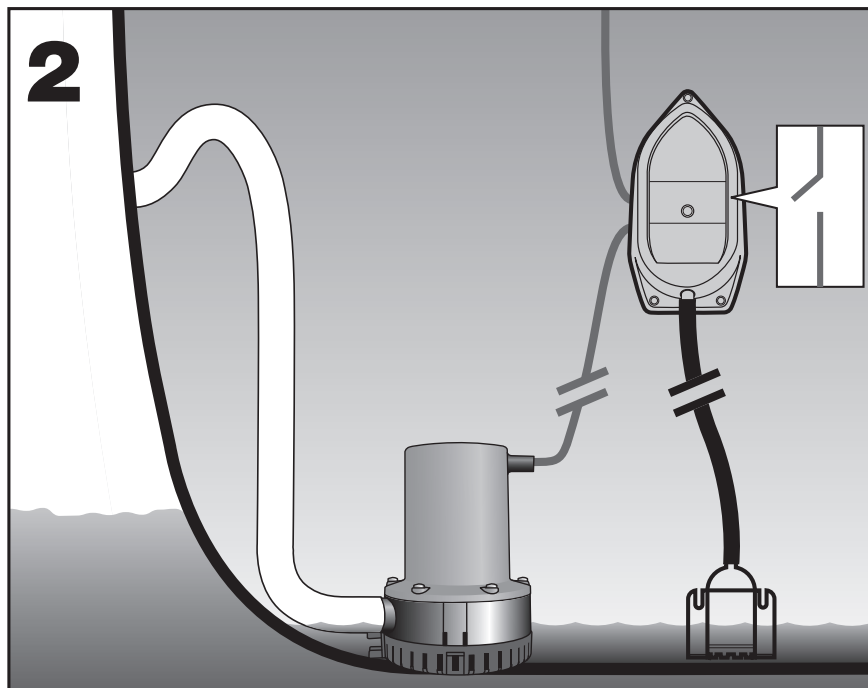

ECO

Switch

Bilge Pump

Control Switch

RULE

Pumpenschalter

Art-Nr. 1439-012

TOPLICHT

Notkestraße 97 · 22607 Hamburg

RULE

Pumpenschalter

Art-Nr. 1439-012

TOPLICHT

Notkestraße 97 · 22607 Hamburg

RULE

Pumpenschalter

Art-Nr. 1439-012

TOPLICHT

Notkestraße 97 · 22607 Hamburg

RULE

Pumpenschalter

Art-Nr. 1439-012

TOPLICHT

Notkestraße 97 · 22607 Hamburg

RULE

Pumpenschalter

Art-Nr. 1439-012

TOPLICHT

Notkestraße 97 · 22607 Hamburg

RULE

Pumpenschalter

Art-Nr. 1439-012