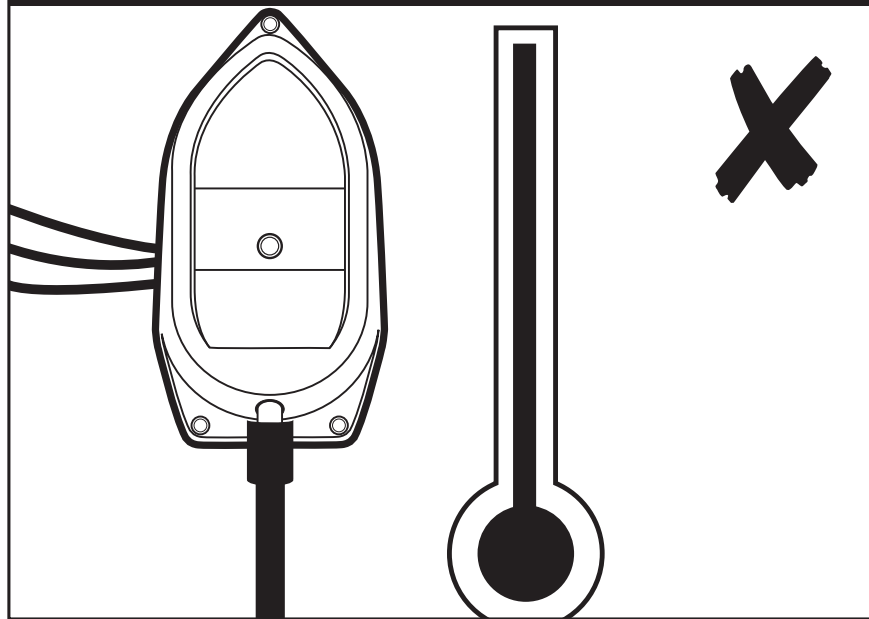

ECO

Switch

Bilge Pump

Control Switch

RULE

Pumpenschalter

Art-Nr. 1439-012

TOPLICHT

Notkestraße 97 · 22607 Hamburg

RULE

Pumpenschalter

Art-Nr. 1439-012

TOPLICHT

Notkestraße 97 · 22607 Hamburg

RULE

Pumpenschalter

Art-Nr. 1439-012

TOPLICHT

Notkestraße 97 · 22607 Hamburg

RULE

Pumpenschalter

Art-Nr. 1439-012

TOPLICHT

Notkestraße 97 · 22607 Hamburg