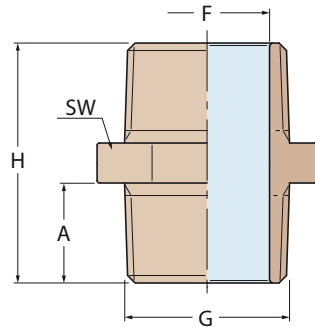

## raccorderia ottone pipe fittings brass

**0280**

**Niples doppio**  
Nipple M-M

Ottone sabbato  
Yellow brass

FILETTATURE / THREAD :  
G = EN 10226/1 (BS 21)

Doppelnippel

Messing

0280	TOPLICHT Art-Nr.	Weight (gr)	SW	F	H	A	G
■	1902-006	10	13	6	19,5	7,5	1/8"
■	1902-010	20	16	9	27	11	1/4"
■	1902-013	25	19	12	29	11,5	3/8"
■	1902-019	45	22	15	36	15	1/2"
■	1902-025	70	28	20	39,5	16,5	3/4"
■	1902-032	115	35	26	45	19	1"
■	1902-038	200	46	34	51	21,5	1 1/4"
■	1902-050	230	52	40	52	21,5	1 1/2"