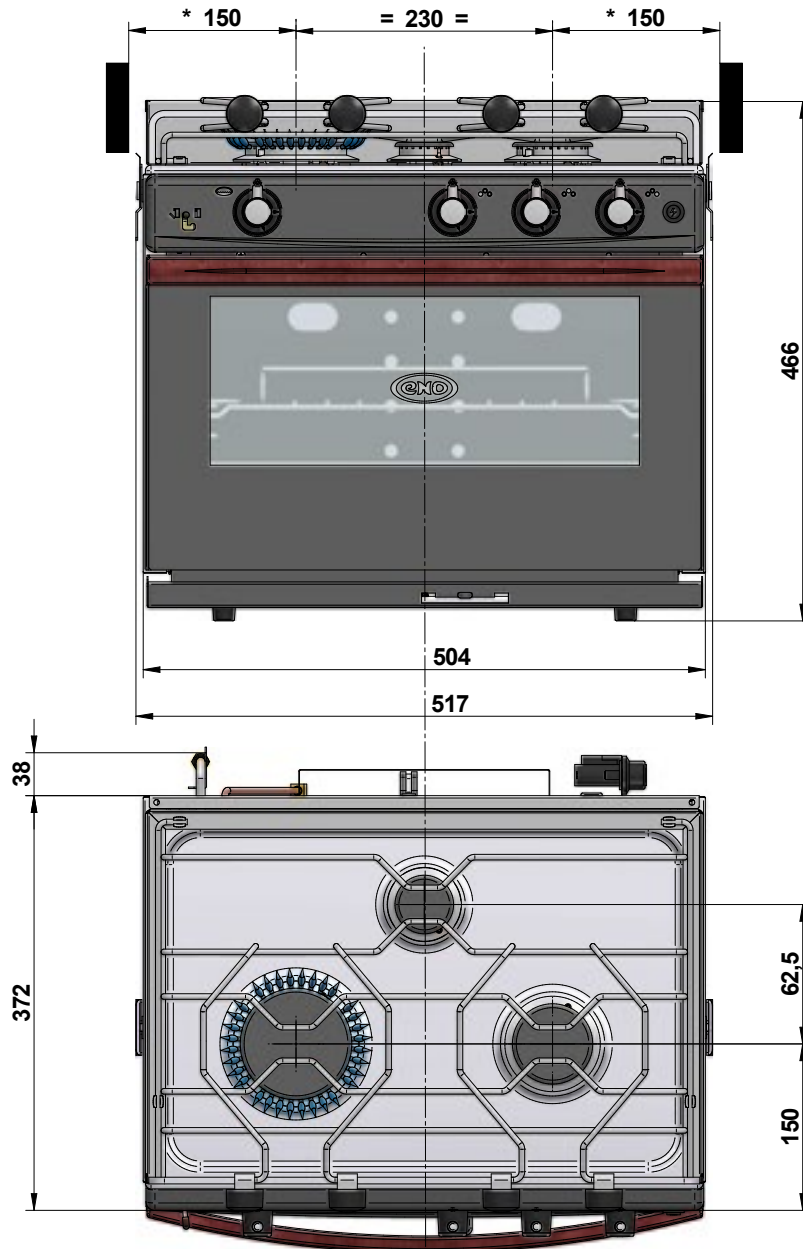

Surface:	Trail de Surface:	Mass: 0,000 kg
Ce document est la propriété exclusive de la société ENO. Toute communication, divulgation ou reproduction, même partielle doit faire l'objet d'une autorisation écrite de son propriétaire.		
Dessiné par: FG	le 21/05/2010	ECHELLE:
Vérifié par: lo		Format: A1
GASCOGNE 2 FEUX avec GRILL		95, rue de la terraudière B.P. 1832 79028 NIORT Cedex 09
Version: localeno/Besude/PRODUITS FINIS/18214820785.asm		Pages 1 / 1
Dernière Modif. le 20/12/2016		181341820785

ENO Einbauofen GASCOGNE

Version: 3-flammig/ Backofen emailliert oder NIRO-Backofen u. Grill

0049 (0)40-8890 100

www.toplicht.de

TOPLICHT

Notkestraße 97 · 22607 Hamburg

* : DIMENSIONS ET ENCASTREMENT PRECONISE
 * : DIMENSIONS AND BUILT-IN DIMENSIONS RECOMMENDED

Surface:	Trait de Surface:	Masse: 0,000 kg
Ce document est la propriété exclusive de la société ENO. Toute communication, divulgation ou reproduction, même partielle doit faire l'objet d'une autorisation écrite de son propriétaire.		
Dessiné par: D. M. le 21/05/2010 ECHELLE:	95, rue de la terraidière S.P. 8032 79025 NIORT Cedex 09	
Vérifié par: le	Format: A1	Pages 1 / 1
GASCOGNE 3 FEUX avec GRILL		183341820785
<small>Ventano.local@enofr.com/Beaufé/PRODUITS F/NB/18634820785.ssm Dernière Modif. le 20/12/2016</small>		