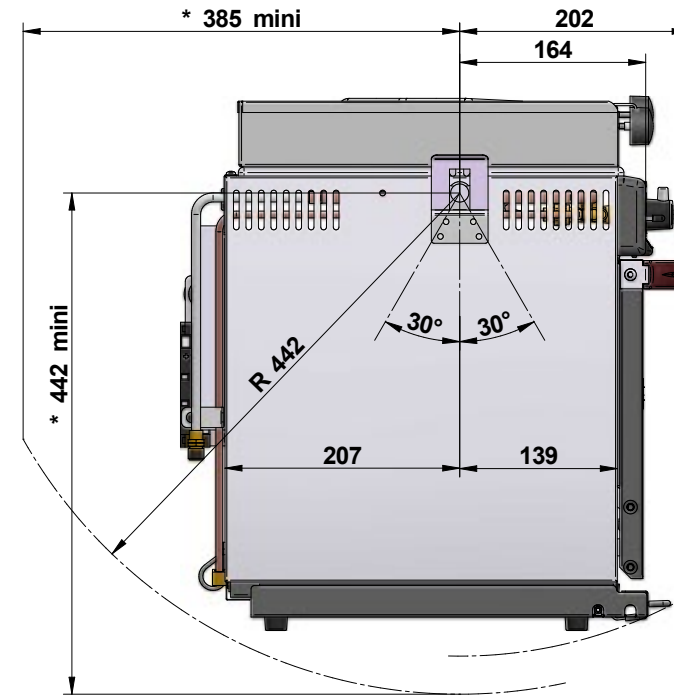

ENO Einbauofen GASCOGNE

Version: 2-flammig/ Backofen emailliert oder NIRO-Backofen u. Grill

0049 (0)40-8890 100

www.toplicht.de

TOPLICHT

Notkestraße 97 · 22607 Hamburg

: DIMENSIONS ET ENCASTREMENT PRECONISE
: DIMENSIONS AND BUILT-IN DIMENSIONS RECOMMENDED

Surface:	Trail de Surface:	Mass: 0,000 kg
Ce document est la propriété exclusive de la société ENO. Toute communication, divulgation ou reproduction, même partielle doit faire l'objet d'une autorisation écrite de son propriétaire.		
Dessiné par: FG	le 21/05/2010	ECHELLE:
Vérifié par: lo		Format: A1
GASCOGNE 2 FEUX avec GRILL		95, rue de la terraudière B.P. 1832 79028 NIORT Cedex 09
Version: localeno/Besude/PRODUITS FINIS/18214820785.asm		Pages 1 / 1
Dernière Modif. le 20/12/2016		181341820785