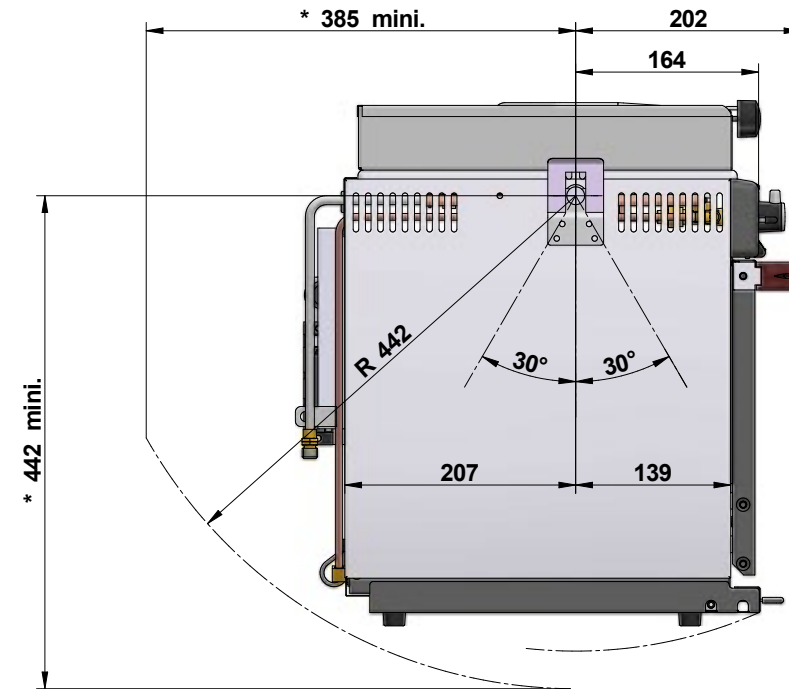

ENO Einbauofen GASCOGNE

Version: 3-flammig/ Backofen emailliert oder NIRO-Backofen u. Grill

0049 (0)40-8890 100

www.toplicht.de

TOPLICHT

Notkestraße 97 · 22607 Hamburg

* : DIMENSIONS ET ENCASTREMENT PRECONISE
 * : DIMENSIONS AND BUILT-IN DIMENSIONS RECOMMENDED