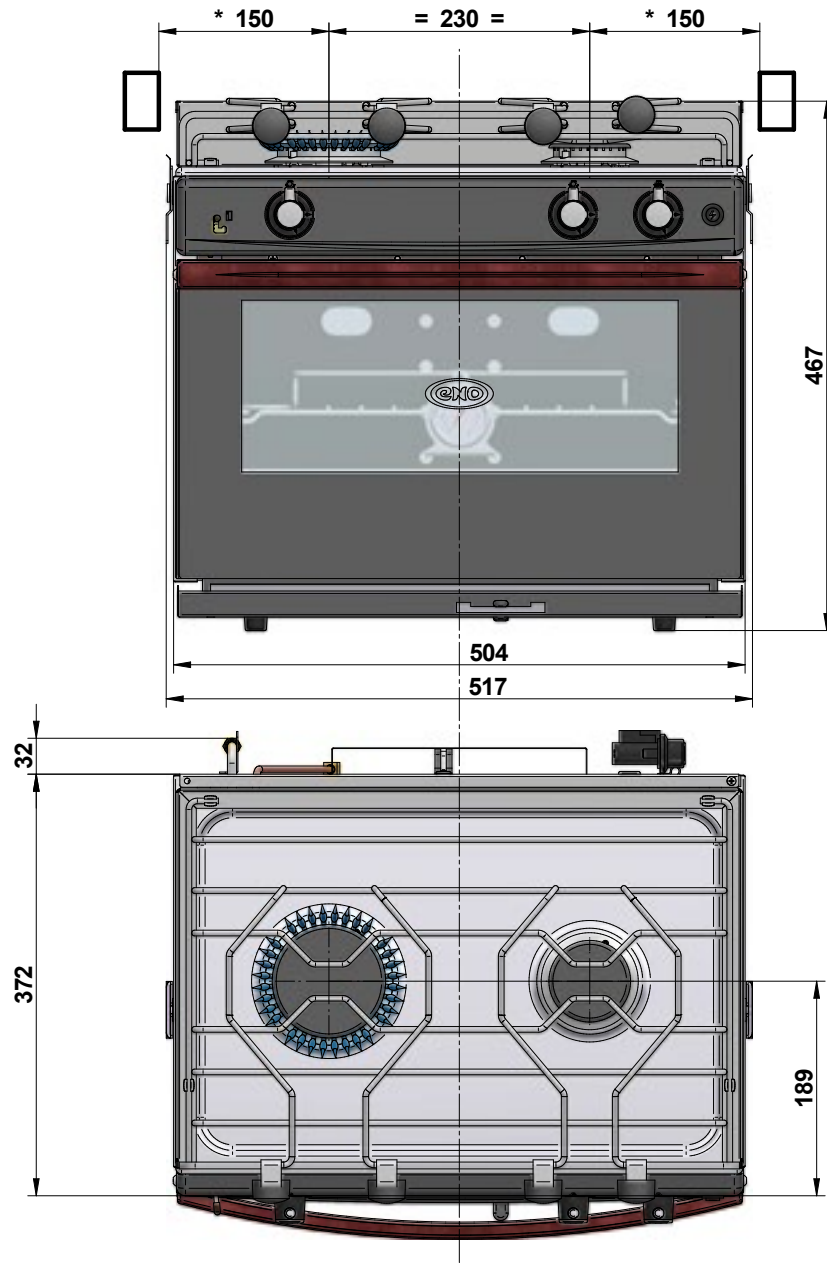

ENO Einbauofen GASCOGNE

Version: 2-flammig/ Backofen emailliert oder NIRO-Backofen u. Grill

0049 (0)40-8890 100

www.toplicht.de

TOPLICHT

Notkestraße 97 · 22607 Hamburg

: DIMENSIONS ET ENCASTREMENT PRECONISE
: DIMENSIONS AND BUILT-IN DIMENSIONS RECOMMENDED

Surface:	Trail de Surface:	Mass: 0,000 kg
Ce document est la propriété exclusive de la société ENO. Toute communication, divulgation ou reproduction, même partielle doit faire l'objet d'une autorisation écrite de son propriétaire.		
Dessiné par: FG	le 21/05/2010	ECHELLE:
Vérifié par: lo		Format: A1
GASCOGNE 2 FEUX avec GRILL		95, rue de la terraudière B.P. 1832 79028 NIORT Cedex 09
Version: localeno/Besude/PRODUITS FINIS/18214820785.asm		Pages 1 / 1
Dernière Modif. le 20/12/2016		181341820785

ENO Einbauofen GASCOGNE

Version: 3-flammig/ Backofen emailliert oder NIRO-Backofen u. Grill

0049 (0)40-8890 100

www.toplicht.de

TOPLICHT

Notkestraße 97 · 22607 Hamburg

* : DIMENSIONS ET ENCASTREMENT PRECONISE
 * : DIMENSIONS AND BUILT-IN DIMENSIONS RECOMMENDED

Surface:	Trait de Surface:	Masse: 0,000 kg
Ce document est la propriété exclusive de la société ENO. Toute communication, divulgation ou reproduction, même partielle doit faire l'objet d'une autorisation écrite de son propriétaire.		
Dessiné par: D. M. le 21/05/2010 ECHELLE:	95, rue de la terraidière S.P. 8032 79025 NIORT Cedex 09	
Vérifié par: le	Format: A1	Pages 1 / 1
GASCOGNE 3 FEUX avec GRILL		183341820785
<small>Ventano.local@enofr.com/Beaufé/PRODUITS F/NB/18634820785.ssm Dernière Modif. le 20/12/2016</small>		