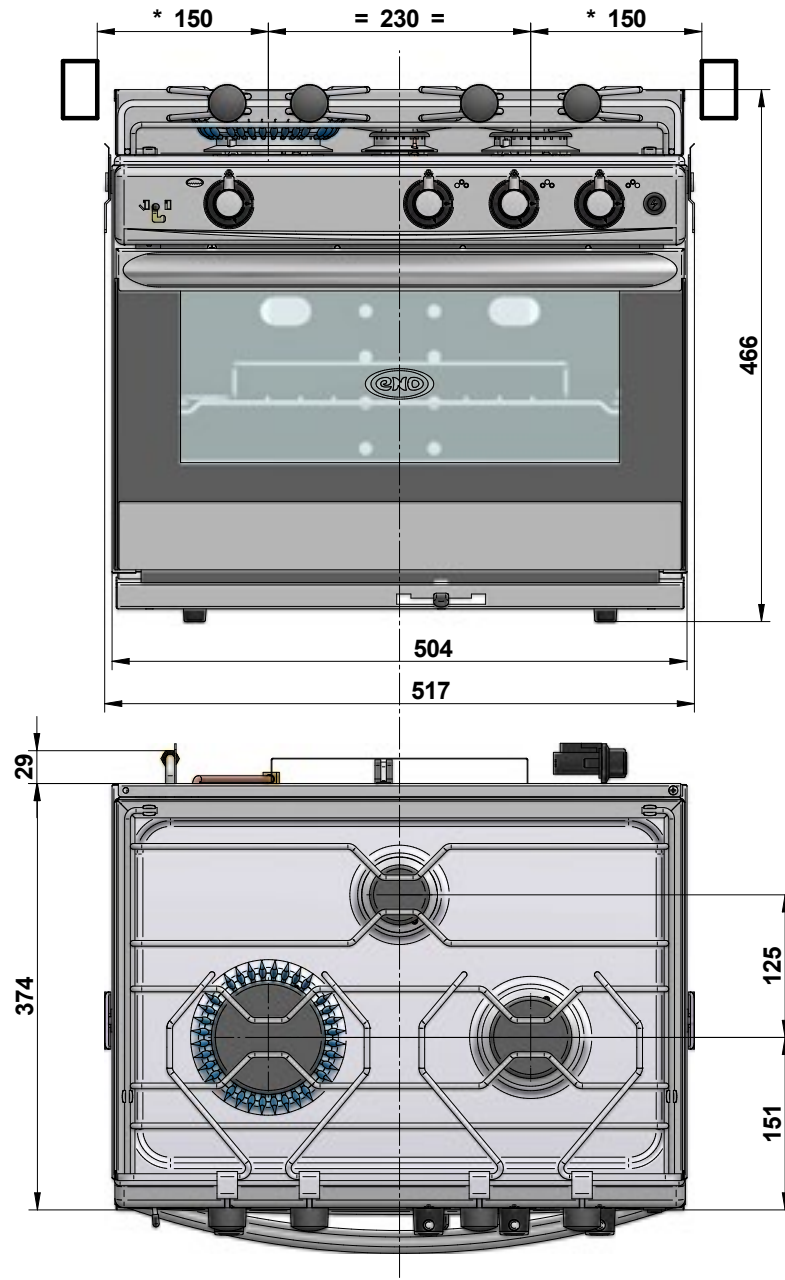

ENO GRAND LARGE

Version: 3 Brenner / Backofen emailliert

0049 (0)40-88 90 100

www.toplicht.de

TOPLICHT

Notkestraße 97 · 22607 Hamburg

* : DIMENSIONS ET ENCASTREMENT PRECONISE
* : DIMENSIONS AND BUILT-IN DIMENSIONS RECOMMENDED

Surface:	Trait de Surface:	Masse: 0,000 kg
Ce document est la propriété exclusive de la société ENO. Toute communication, divulgation ou reproduction, même partielle doit faire l'objet d'une autorisation écrite de son propriétaire.		
Dessiné par: fgandreuil	le 29/04/2013	ECHELLE: Format: A1
Vérifié par:	le	95, rue de la terrassière B.P. 8532 79025 NIORT Cedex 09
GRAND LARGE 3 FEUX		Pages 1 / 1
textens.local@eno.fr; textens@PRODUITS FINIS 146340010785.am		146340010785
Dernière Modif. le 20/12/2016