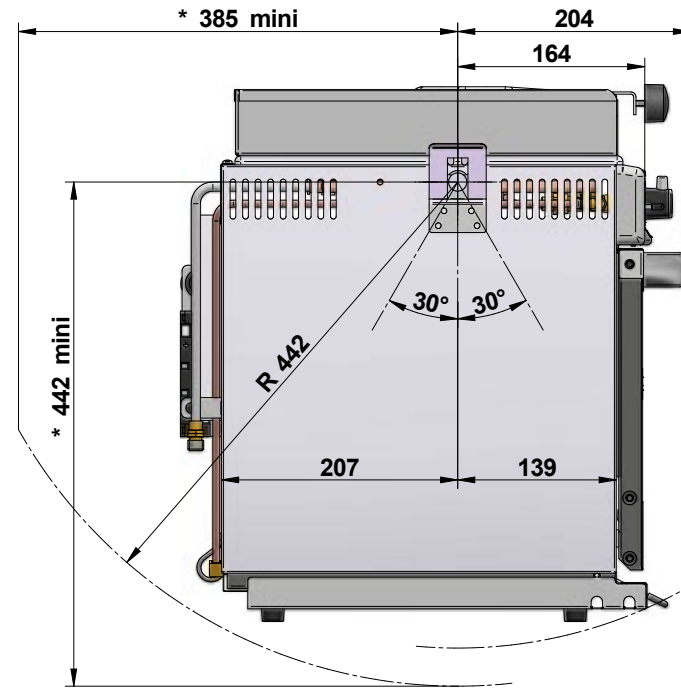

ENO GRAND LARGE

Version: 3 Brenner / Backofen emailliert

0049 (0)40-88 90 100

www.toplicht.de

TOPLICHT

Notkestraße 97 · 22607 Hamburg

* : DIMENSIONS ET ENCASTREMENT PRECONISE
 * : DIMENSIONS AND BUILT-IN DIMENSIONS RECOMMENDED