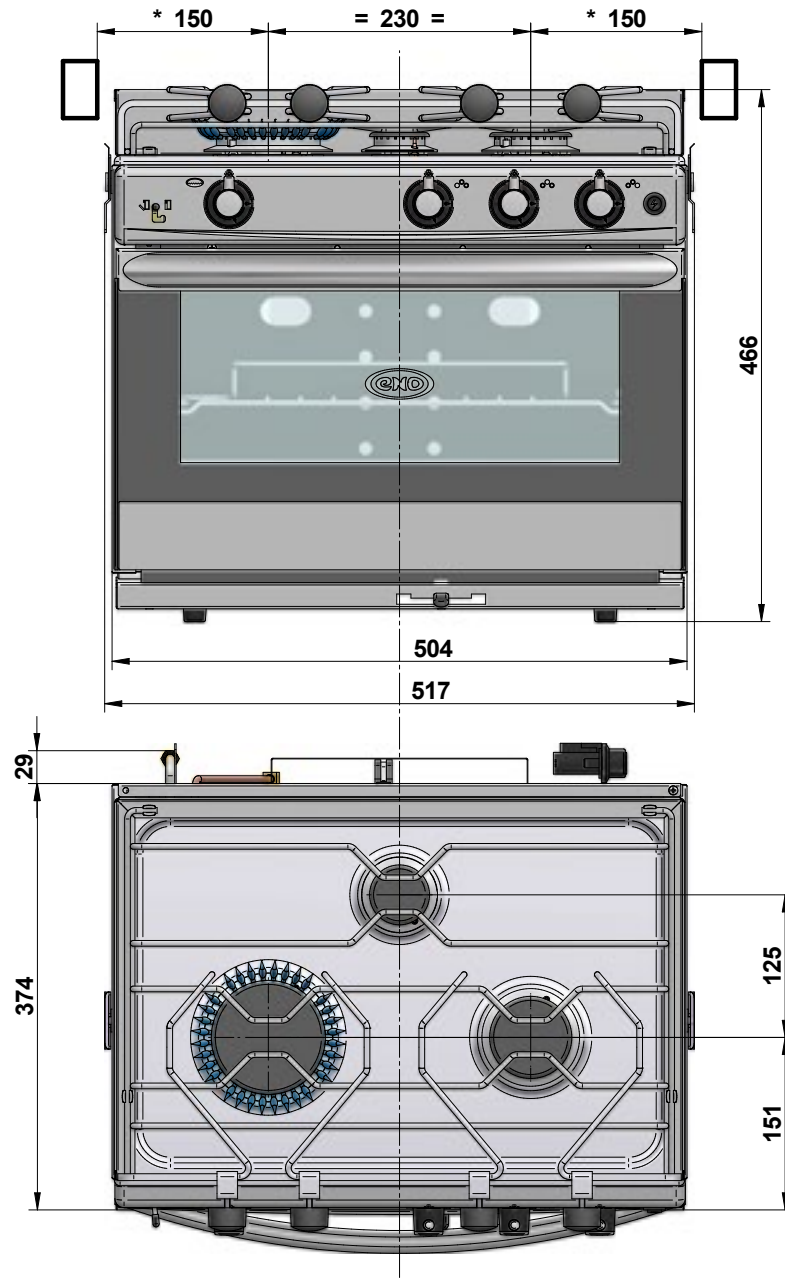

ENO GRAND LARGE

Version: 3-Brenner/ Einbaubackofen NIRO mit Grill

0049 (0)40-88 90 100

www.toplicht.de

TOPLICHT

Notkestraße 97 · 22607 Hamburg

* : DIMENSIONS ET ENCASTREMENT PRECONISE
 * : DIMENSIONS AND BUILT-IN DIMENSIONS RECOMMENDED

Surface:	Trait de Surface:	Masse: 0,000 kg
Ce document est la propriété exclusive de la société ENO. Toute communication, divulgation ou reproduction, même partielle doit faire l'objet d'une autorisation écrite de son propriétaire.		
Dessiné par: fgandreuil	le 29/04/2013	ECHELLE: 1/1
Vérifié par: lo	Format: A1	95, rue de la terrassière B.P. 8532 79625 NIORT Cedex 09
GRAND LARGE 3 FEUX avec GRILL		Pages 1 / 1
143341010785		
Dernière Modif. le 20/12/2016		