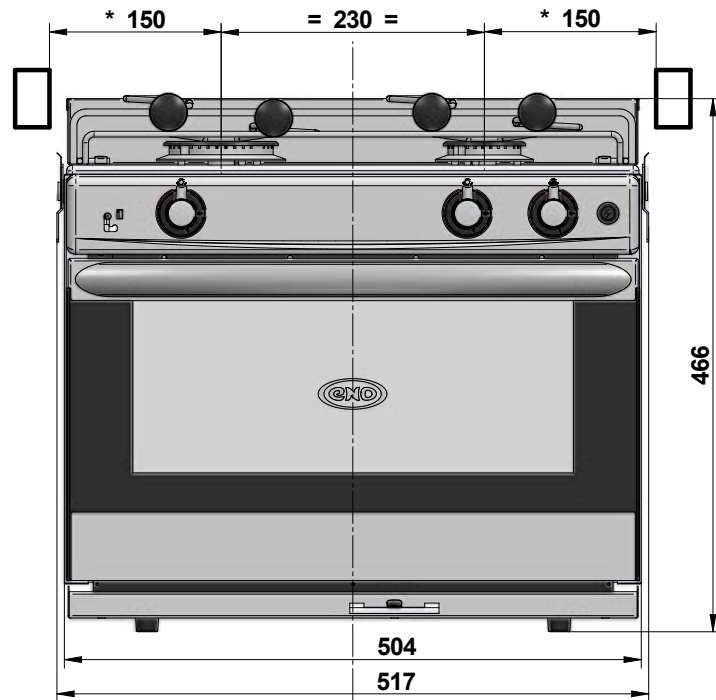

ENO GRAND LARGE

Version: 2 Brenner / Backofen emailliert

0049 (0)40-88 90 100

www.toplicht.de

TOPLICHT

Notkestraße 97 · 22607 Hamburg

* : DIMENSIONS ET ENCASTREMENT PRECONISE
* : DIMENSIONS AND BUILT-IN DIMENSIONS RECOMMENDED

Surface:	Trait. de Surface:	Massa: 0,000 kg
Ce document est la propriété exclusive de la société ENO. Toute communication, divulgation ou reproduction, même partielle doit faire l'objet d'une autorisation écrite de son propriétaire.		
Dessiné par: alenglard	le 19/12/2016	ECHELLE: 95, rue de la terrauddière B.P. 8532 79029 NIORT Cedex 09
Vérifié par:	le	Format: A1
GRAND LARGE 2 FEUX avec GRILL		Pages 1 / 1
*numero.local/enr/Beauf/PRODUITS FINIS/1423401078A.ssm		141341010785
Dernière Modif. le 20/12/2016		IA