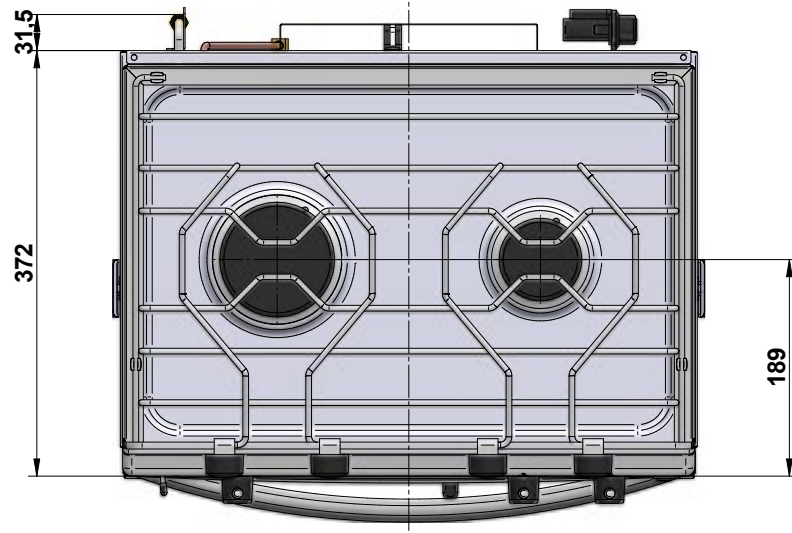

ENO GRAND LARGE

Version: 2 Brenner / Backofen emailliert

0049 (0)40-88 90 100

www.toplicht.de

TOPLICHT

Notkestraße 97 · 22607 Hamburg

* : DIMENSIONS ET ENCASTREMENT PRECONISE
* : DIMENSIONS AND BUILT-IN DIMENSIONS RECOMMENDED

Surface:	Trait. de Surface:	Massa: 0,000 kg
Ce document est la propriété exclusive de la société ENO. Toute communication, divulgation ou reproduction, même partielle doit faire l'objet d'une autorisation écrite de son propriétaire.		
Dessiné par: alenglard	le 19/12/2016	ECHELLE: 95, rue de la terrauddière B.P. 8532 79029 NIORT Cedex 09
Vérifié par:	le	Format: A1
GRAND LARGE 2 FEUX avec GRILL		Pages 1 / 1
*numero.local/enr/Beauf/PRODUITS FINIS/1423401078A.ssm		141341010785
Dernière Modif. le 20/12/2016		IA