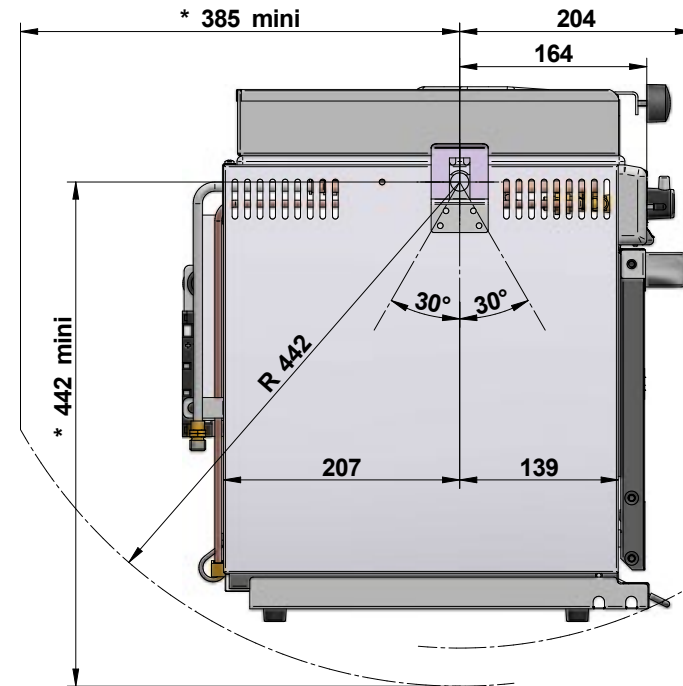

ENO GRAND LARGE

Version: 3-Brenner/ Einbaubackofen NIRO mit Grill

0049 (0)40-88 90 100

www.toplicht.de

TOPLICHT

Notkestraße 97 · 22607 Hamburg

* : DIMENSIONS ET ENCASTREMENT PRECONISE
 * : DIMENSIONS AND BUILT-IN DIMENSIONS RECOMMENDED