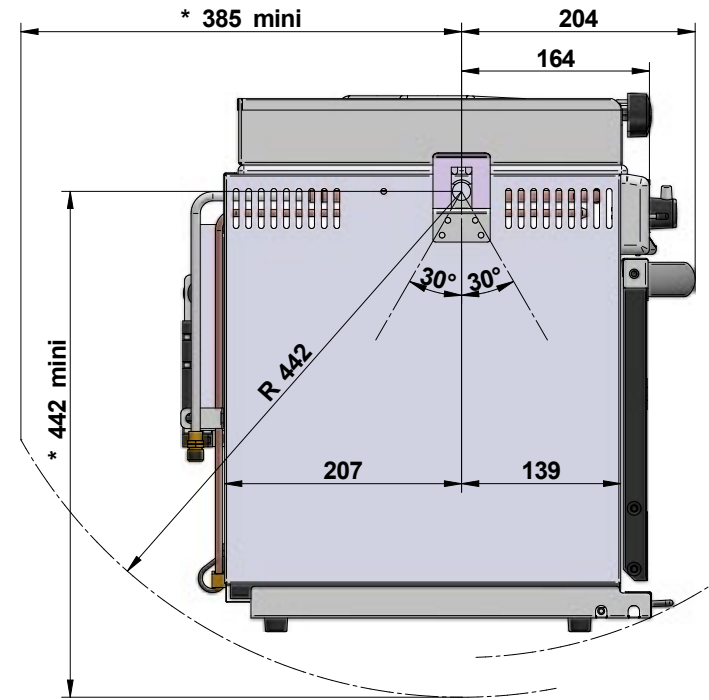

ENO GRAND LARGE

Version: 2 Brenner / Backofen emailliert

0049 (0)40-88 90 100

www.toplicht.de

TOPLICHT

Notkestraße 97 · 22607 Hamburg

* : DIMENSIONS ET ENCASTREMENT PRECONISE
* : DIMENSIONS AND BUILT-IN DIMENSIONS RECOMMENDED

Surface:	Trait. de Surface:	Massa: 0,000 kg
Ce document est la propriété exclusive de la société ENO. Toute communication, divulgation ou reproduction, même partielle doit faire l'objet d'une autorisation écrite de son propriétaire.		
Dessiné par: alenglard	le 19/12/2016	ECHELLE: 95, rue de la terrauddière B.P. 8532 79029 NIORT Cedex 09
Vérifié par:	le	Format: A1
GRAND LARGE 2 FEUX avec GRILL		Pages 1 / 1
*numero.local/enr/Beauf/PRODUITS FINIS/1423401078A.ssm		141341010785
Dernière Modif. le 20/12/2016		IA