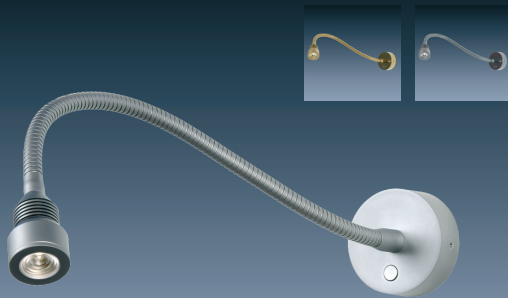

Bootslicht

LED-Anbauleuchte Flex 01
mit integriertem Dimmer

Yacht interior lighting

LED-Anbauleuchte Flex 01

- Anwendung: Strahler
 Leuchtmittel: PHILIPS High-Power LED 3 Watt, Ø Lebensdauer über 50.000 Stunden
 Lichtausbeute: 140 lm
 Anschluss: 10-30 V DC, (12 V oder 24 V Bordnetz)
 Eigenschaften: Stufenlos über den Soft-Taster dimmbar, angenehme warmweiße Lichtfarbe, kein UV-Anteil im Licht, geringe Leistungsaufnahme.
 Material: Messing, Aluminium, Stahl
 Oberfläche: chrom-glanz, chrom-matt oder gold-glanz

Betriebsspannung 12 V und 24 V Gleichspannung (10 - 30 V DC)

Einsatz in Innenräumen

Material: Messing, Aluminium, Stahl

flexibel einstellbar

Schutzklasse drei

Durchschnittlich gesamter Lichtstrom 140 Lumen (lm) der verwendeten Lampen / LEDs

inkl. LED

Montage an Möbeln, entflammbar über 200°C.

Einsatzbereich Decke und Wand

inkl. Dimmer

Artikel-Nummer	Bezeichnung	Ausführung	Lichtfarbe	Abstrahlwinkel
201 133 05	LED-Leuchte Flex 01, 3 W	chrom-glanz	warmweiß (3000K)	25°
201 133 07	LED-Leuchte Flex 01, 3 W	chrom-matt	warmweiß (3000K)	25°
201 133 09	LED-Leuchte Flex 01, 3 W	gold-glanz	warmweiß (3000K)	25°
201 136 05	LED-Leuchte Flex 01, 3 W	chrom-glanz	warmweiß (3000K)	44°
201 136 07	LED-Leuchte Flex 01, 3 W	chrom-matt	warmweiß (3000K)	44°
201 136 09	LED-Leuchte Flex 01, 3 W	gold-glanz	warmweiß (3000K)	44°

LED Flex 01

Leseleuchte Flex 01

- stufenlos über den integrierten Softtaster dimmbar
- angenehm warmweiße (3.000 K) High-Power LED 3 W
- Abstrahlwinkel in 25° oder 44°
- anschlussfertig für 10 - 30 Volt