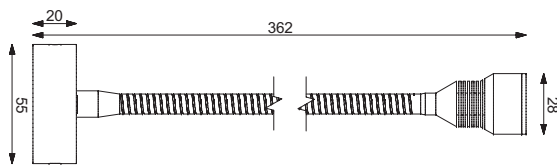

Bootslicht

LED-Anbauleuchte Flex 01
mit integriertem Dimmer

Yacht interior lighting

LED-Anbauleuchte Flex 01

- Anwendung: Strahler
 Leuchtmittel: PHILIPS High-Power LED 3 Watt, Ø Lebensdauer über 50.000 Stunden
 Lichtausbeute: 140 lm
 Anschluss: 10-30 V DC, (12 V oder 24 V Bordnetz)
 Eigenschaften: Stufenlos über den Soft-Taster dimmbar, angenehme warmweiße Lichtfarbe, kein UV-Anteil im Licht, geringe Leistungsaufnahme.
 Material: Messing, Aluminium, Stahl
 Oberfläche: chrom-glanz, chrom-matt oder gold-glanz