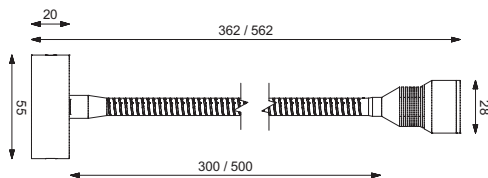

LED Flex 01

Leseleuchte Flex 01

- stufenlos über den integrierten Softtaster dimmbar
- angenehm warmweiße (3.000 K) High-Power LED 3 W
- Abstrahlwinkel in 25° oder 44°
- anschlussfertig für 10 - 30 Volt

Reading light Flex 01

- infinitely variable dimming via the integrated Soft switch
- pleasant warm white (3.000 K) High-Power LED 3 W
- angle of radiation 25° or 44°
- ready for 10 - 30 Volt DC

CG	CM	GG		
201 133 05	201 133 07	201 133 09	300 mm	25°
201 136 05	201 136 07	201 136 09	300 mm	44°
211 133 05	211 133 07	211 133 09	500 mm	25°
211 136 05	211 136 07	211 136 09	500 mm	44°