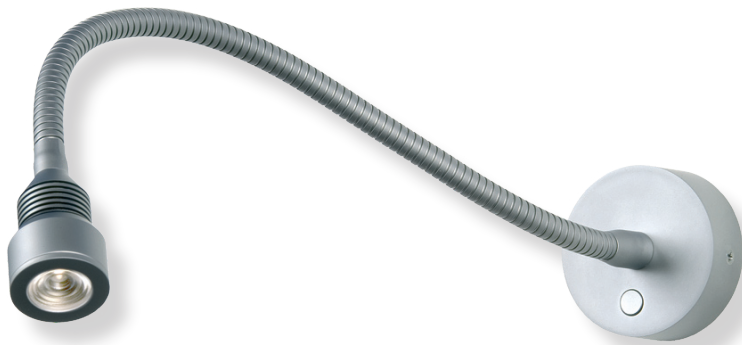

Bootslicht

LED-Anbauleuchte Flex 01
mit integriertem Dimmer

Yacht interior lighting

LED-Anbauleuchte Flex 01

- Anwendung: Strahler
 Leuchtmittel: PHILIPS High-Power LED 3 Watt, Ø Lebensdauer über 50.000 Stunden
 Lichtausbeute: 140 lm
 Anschluss: 10-30 V DC, (12 V oder 24 V Bordnetz)
 Eigenschaften: Stufenlos über den Soft-Taster dimmbar, angenehme warmweiße Lichtfarbe, kein UV-Anteil im Licht, geringe Leistungsaufnahme.
 Material: Messing, Aluminium, Stahl
 Oberfläche: chrom-glanz, chrom-matt oder gold-glanz

Betriebsspannung 12 V und 24 V Gleichspannung (10 - 30 V DC)

Einsatz in Innenräumen

Material: Messing, Aluminium, Stahl

flexibel einstellbar

Schutzklasse drei

Durchschnittlich gesamter Lichtstrom 140 Lumen (lm) der verwendeten Lampen / LEDs

inkl. LED

Montage an Möbeln, entflammbar über 200°C.

Einsatzbereich Decke und Wand

inkl. Dimmer

Artikel-Nummer	Bezeichnung	Ausführung	Lichtfarbe	Abstrahlwinkel
201 133 05	LED-Leuchte Flex 01, 3 W	chrom-glanz	warmweiß (3000K)	25°
201 133 07	LED-Leuchte Flex 01, 3 W	chrom-matt	warmweiß (3000K)	25°
201 133 09	LED-Leuchte Flex 01, 3 W	gold-glanz	warmweiß (3000K)	25°
201 136 05	LED-Leuchte Flex 01, 3 W	chrom-glanz	warmweiß (3000K)	44°
201 136 07	LED-Leuchte Flex 01, 3 W	chrom-matt	warmweiß (3000K)	44°
201 136 09	LED-Leuchte Flex 01, 3 W	gold-glanz	warmweiß (3000K)	44°

LED Flex 01

Leseleuchte Flex 01

- stufenlos über den integrierten Softtaster dimmbar
- angenehm warmweiße (3.000 K) High-Power LED 3 W
- Abstrahlwinkel in 25° oder 44°
- anschlussfertig für 10 - 30 Volt