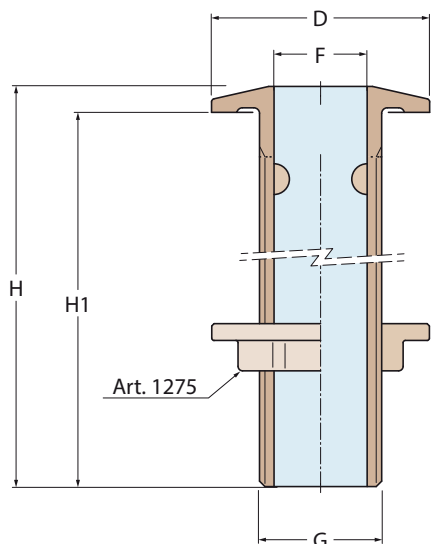

prese e scarichi a mare water intakes and thru-hulls

1270

Scarico a mare serie "L"
Thru-hull connection "L" series

Omologato RINA
RINA validated

Conforme alla norma
Compliant with
UNI EN ISO 9093-1

FILETTATURE / THREAD :
G = ISO 228/1 (BS 2779)

Bronzo
Bronze

Borrdurchführung extra-lang

Rotguß

1270	TOPLICHT Art-Nr.	Weight (gr)	H	D	H1	F	G
■	1916-219	380	185	47	180	19	¾"
■	1916-225	840	206	65	200	24	1"
■	1916-232	1190	207	75	200	32	1¼"
■	1916-238	1520	207	85	200	37	1½"
■	1916-250	2200	208	100	200	48	2"
■	1916-264	3210	238	120	230	63	2½"
■	1916-275	4100	239	130	230	75	3"