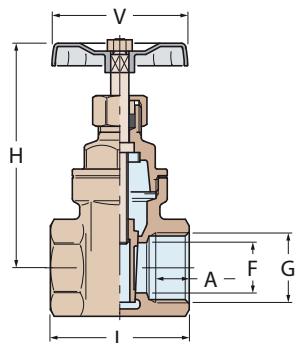

## valvole a globo e saracinesche gate and globe valves

**1522**

**Saracinesca serie normale**  
Normal series gate valve

FILETTATURE / THREAD :  
G = ISO 228/1 (BS 2779)

Doppelnippel mit Reduzierung

Rotguß

1522	TOPLICHT Art-Nr.	Weight (gr)	V	H	L	F	A	G
■	1903-010	170	45	66	38	13	9	3/8"
■	1903-013	190	45	68	38	15	9	1/2"
■	1903-019	280	50	78	45	19	10	3/4"
■	1903-025	370	55	92	48	24	11	1"
■	1903-032	565	60	108	51	32	11	1 1/4"
■	1903-038	805	70	125	58	37	13	1 1/2"
■	1903-050	1195	80	145	62	47	13	2"
■	1903-064	2055	100	175	76	60	16	2 1/2"
■	1903-075	2710	100	200	80	72	16	3"
■	1903-099	4660	120	240	96	93	19	4"
■		10000	140	300	112	117	20	5"
■		15000	200	350	121	142	27	6"