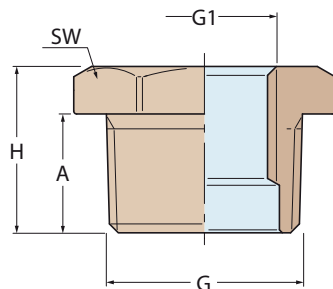

raccorderia bronzo pipe fittings bronze

0241B

Riduzione M-F
Bushing M-F

FILETTATURE / THREAD :
G - G1 = EN 10226/1 (BS 21)

Reduzierstück

Rotguss

0241B	TOPLICHT Art-Nr.	Weight (gr)	SW	H	A	G1	G
■	1907-310	30	22	21,5	15	3/8"	1/2"
■	1907-410	60	28	23,5	16,5	3/8"	3/4"
■	1907-313	50	28	23,5	16,5	1/2"	3/4"
■	1907-413	105	35	26,5	19	1/2"	1"
■	1907-319	85	35	26,5	19	3/4"	1"
■	1907-419	200	46	30,5	21,5	3/4"	1 1/4"
■	1907-325	160	46	30,5	21,5	1"	1 1/4"
■	1907-332	240	52	31,5	21,5	1 1/4"	1 1/2"
■	1907-338	160	52	31,5	25,5	1 1/2"	2"
■	1907-364	680	93	41,5	28,5	2 1/2"	3"