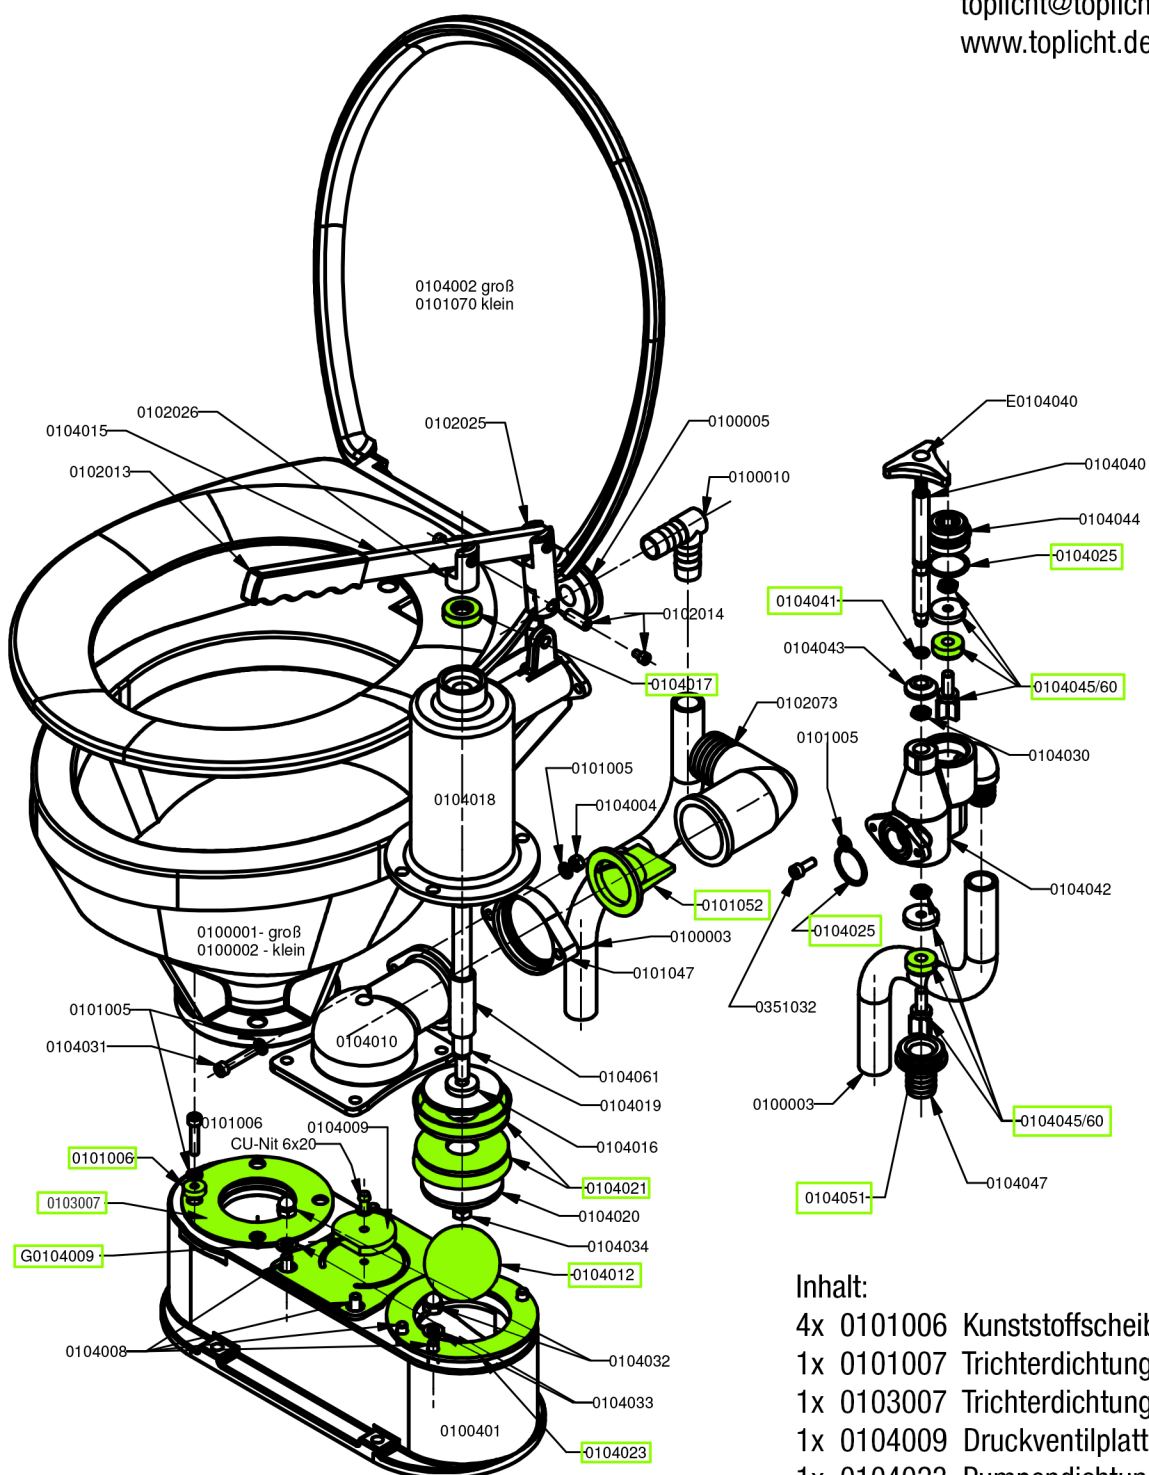

Ersatzteilsatz RHEINSTROM Y4

RHEINSTROM Art.-Nr. 0104095

TOPLICHT Art.-Nr. 4660-104

TOPLICHT GmbH

Tel. +49(0)40 88 90 100

Fax. +49(0)40 88 90 1011

toplicht@toplicht.de

www.toplicht.de

Inhalt:

- 4x 0101006 Kunststoffscheibe
- 1x 0101007 Trichterdichtung oval (ältere Modelle)
- 1x 0103007 Trichterdichtung rund
- 1x 0104009 Druckventilplatte mit Gewicht
- 1x 0104023 Pumpendichtung
- 1x 0104012 Saugventilkugel
- 2x 0104021 Manschette
- 1x 0104017 Kolbenstangendichtung
- 1x 0104024 Fibernichtung 3/4"
- 1x 0101052 Druckklappenventil
- 1x 0104051 O-Ring 30 x 35mm
- 1x 0104041 O-Ring 12 x 18mm
- 1x 0104039 O-Ring 7 x 12mm
- 2x 0104025 O-Ring 28 x 33mm
- 2x 0104060 Ventilgummi