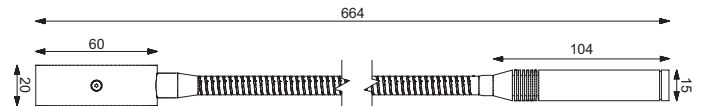

Reading light Flex 07-1

- infinitely variable dimming via the integrated Soft switch
- pleasant warm white (3.000 K) High-Power LED 3 W
- pivoted and rotatable
- ready for 10 - 30 Volt DC

CG	CM	GG	
247 300 05	247 300 07	247 300 09	300 mm
247 100 05	247 100 07	247 100 09	500 mm