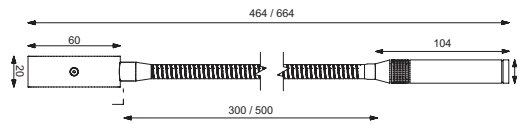

Leseleuchte Flex 07

Leseleuchte Flex 07-1

- | | | |
|--|--|---|
| Betriebsspannung 12 V und 24 V Gleichspannung (10 - 30 V DC) | Einsatz in Innenräumen | Material: Messing, Aluminium, Edelstahl, Glas |
| flexibel einstellbar | Schutzklasse drei | Durchschnittlich gesamter Lichtstrom 250 Lumen (lm) der verwendeten Lampen / LEDs |
| inkl. LED | Montage an Möbeln, entflammbar über 200°C. | |
| Einsatzbereich Decke und Wand | inkl. Dimmer | |

Artikel-Nummer	Bezeichnung	Ausführung	Länge
248 000 05	Flex 07 r/w	chrom-glanz	300 mm
248 000 07	Flex 07 r/w	chrom-matt	300 mm
248 000 09	Flex 07 r/w	gold-glanz	300 mm
248 200 05	Flex 07 r/w	chrom-glanz	500 mm
248 200 07	Flex 07 r/w	chrom-matt	500 mm
248 200 09	Flex 07 r/w	gold-glanz	500 mm
258 300 15	Leder Flex 07 r/w	chrom-glanz	300 mm
258 300 17	Leder Flex 07 r/w	chrom-matt	300 mm
258 300 19	Leder Flex 07 r/w	gold-glanz	300 mm
258 500 15	Leder Flex 07 r/w	chrom-glanz	500 mm
258 500 17	Leder Flex 07 r/w	chrom-matt	500 mm
258 500 19	Leder Flex 07 r/w	gold-glanz	500 mm

Artikel-Nummer	Bezeichnung	Ausführung	Länge
248 300 05	Flex 07-1 r/w	chrom-glanz	300 mm
248 300 07	Flex 07-1 r/w	chrom-matt	300 mm
248 300 09	Flex 07-1 r/w	gold-glanz	300 mm
248 100 05	Flex 07-1 r/w	chrom-glanz	500 mm
248 100 07	Flex 07-1 r/w	chrom-matt	500 mm
248 100 09	Flex 07-1 r/w	gold-glanz	500 mm
268 300 15	Leder Flex 07-1 r/w	chrom-glanz	300 mm
268 300 17	Leder Flex 07-1 r/w	chrom-matt	300 mm
268 300 19	Leder Flex 07-1 r/w	gold-glanz	300 mm
268 500 15	Leder Flex 07-1 r/w	chrom-glanz	500 mm
268 500 17	Leder Flex 07-1 r/w	chrom-matt	500 mm
268 500 19	Leder Flex 07-1 r/w	gold-glanz	500 mm