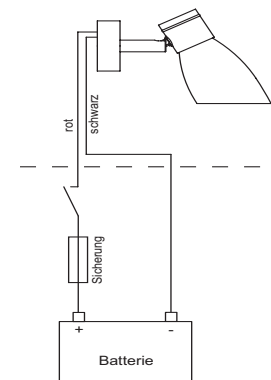

Technical details :	Flex07 / 07-1	W1-1 / W1-2	W2	ENYA	NELE / CORA	JANA	NOVA
Farbtemperatur / Colour Temp:	3.000 Kelvin (warm white)	3.000 Kelvin (warm white)	3.000 Kelvin (warm white)	3.000 Kelvin (warm white)	3.000 Kelvin (warm white)	3.000 Kelvin (warm white)	3.000 Kelvin (warm white)
zulässige Betriebstemperatur / allowable operating Temp:	-10°C...+50°C	-10°C...+50°C	-10°C...+50°C	-10°C...+50°C	-10°C...+50°C	-10°C...+50°C	-10°C...+50°C
Spannung / operating Voltage:	DC 10-30V	DC 10-30V	DC 10-30V	DC 10-30V	DC 10-30V	DC 10-30V	DC 10-30V
Strom / Current Consumption:	0,25 A @ 12V / 0,125 A @ 24V	0,25 A @ 12V / 0,125 A @ 24V	0,44 A @ 12V / 0,235 A @ 24V	0,46 A @ 12V / 0,24 A @ 24V	0,46 A @ 12V / 0,24 A @ 24V	0,46 A @ 12V / 0,24 A @ 24V	0,46 A @ 12V / 0,24 A @ 24V
Leistung / Power Consumption:	max. 3 W	max. 3 W	max. 5,5 W	max. 6 W	max. 6 W	max. 6 W	max. 6 W

prebit®
Made in Germany

Montage- und Bedienungsanleitung
Installation and User Guide
Montage- en bedieningsinstructie
Instructions d'installation et d'exploitation

R1	R2	R4
R5	Flex01	Flex02
Flex04	Flex07	W1
W2	NELE	CORA
JANA	ENYA	NOVA

prebit GmbH
Industriestr. 21
53359 Rheinbach
Germany

Tel.: +49 (0)2226 89228-0

info@prebit.de
www.prebit.de

13.04 (GB) (NL) (FR) (PL) (ES)