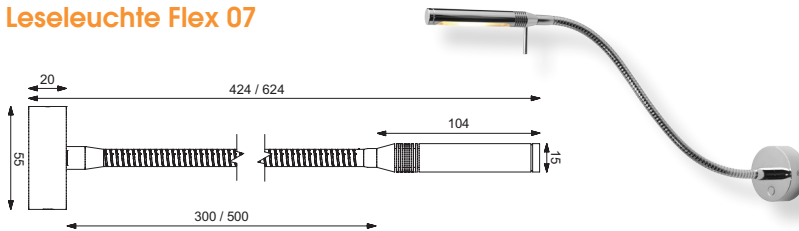

Bootslicht

LED-Anbauleuchte Flex 07 / Flex 07-1
mit integriertem Dimmer

LED

Weiß-Rot umschaltbar,
flexibler Arm wahlweise auch mit
hochwertigem Lederüberzug

Yacht interior lighting

- stufenlos über den integrierten Softtaster dimmbar
- umschaltbar zwischen weißem und rotem Licht
- angenehm warmweiße (3.000 K) High-Power LED 3 W
- dreh- und schwenkbar
- Länge flexibler Arm: 300 oder 500 mm, jeweils auch mit hochwertigem Lederüberzug
- anschlussfertig für 10 - 30 Volt DC

Leseleuchte Flex 07

Leseleuchte Flex 07-1

- | | | |
|--|--|---|
| Betriebsspannung 12 V und 24 V Gleichspannung (10 - 30 V DC) | Einsatz in Innenräumen | Material: Messing, Aluminium, Edelstahl, Glas |
| flexibel einstellbar | Schutzklasse drei | Durchschnittlich gesamter Lichtstrom 250 Lumen (lm) der verwendeten Lampen / LEDs |
| inkl. LED | Montage an Möbeln, entflammbar über 200°C. | |
| Einsatzbereich Decke und Wand | inkl. Dimmer | |

Artikel-Nummer	Bezeichnung	Ausführung	Länge
248 000 05	Flex 07 r/w	chrom-glanz	300 mm
248 000 07	Flex 07 r/w	chrom-matt	300 mm
248 000 09	Flex 07 r/w	gold-glanz	300 mm
248 200 05	Flex 07 r/w	chrom-glanz	500 mm
248 200 07	Flex 07 r/w	chrom-matt	500 mm
248 200 09	Flex 07 r/w	gold-glanz	500 mm
258 300 15	Leder Flex 07 r/w	chrom-glanz	300 mm
258 300 17	Leder Flex 07 r/w	chrom-matt	300 mm
258 300 19	Leder Flex 07 r/w	gold-glanz	300 mm
258 500 15	Leder Flex 07 r/w	chrom-glanz	500 mm
258 500 17	Leder Flex 07 r/w	chrom-matt	500 mm
258 500 19	Leder Flex 07 r/w	gold-glanz	500 mm