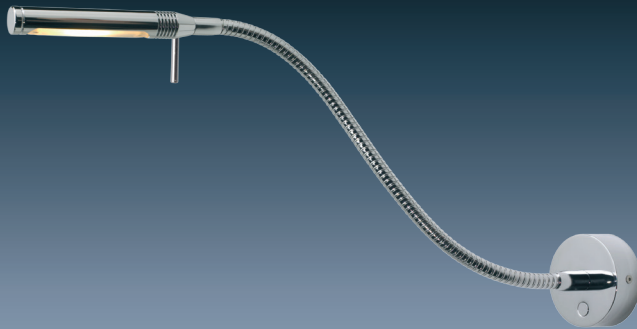

Bootslicht

LED-Anbauleuchte Flex 07 / Flex 07-1
mit integriertem Dimmer

LED

Weiß-Rot umschaltbar,
flexibler Arm wahlweise auch mit
hochwertigem Lederüberzug

Yacht interior lighting

- stufenlos über den integrierten Softtaster dimmbar
- umschaltbar zwischen weißem und rotem Licht
- angenehm warmweiße (3.000 K) High-Power LED 3 W
- dreh- und schwenkbar
- Länge flexibler Arm: 300 oder 500 mm, jeweils auch mit hochwertigem Lederüberzug
- anschlussfertig für 10 - 30 Volt DC

Leseleuchte Flex 07

Leseleuchte Flex 07-1

- | | | |
|--|--|---|
| Betriebsspannung 12 V und 24 V Gleichspannung (10 - 30 V DC) | Einsatz in Innenräumen | Material: Messing, Aluminium, Edelstahl, Glas |
| flexibel einstellbar | Schutzklasse drei | Durchschnittlich gesamter Lichtstrom 250 Lumen (lm) der verwendeten Lampen / LEDs |
| inkl. LED | Montage an Möbeln, entflammbar über 200°C. | |
| Einsatzbereich Decke und Wand | inkl. Dimmer | |

Artikel-Nummer	Bezeichnung	Ausführung	Länge
248 000 05	Flex 07 r/w	chrom-glanz	300 mm
248 000 07	Flex 07 r/w	chrom-matt	300 mm
248 000 09	Flex 07 r/w	gold-glanz	300 mm
248 200 05	Flex 07 r/w	chrom-glanz	500 mm
248 200 07	Flex 07 r/w	chrom-matt	500 mm
248 200 09	Flex 07 r/w	gold-glanz	500 mm
258 300 15	Leder Flex 07 r/w	chrom-glanz	300 mm
258 300 17	Leder Flex 07 r/w	chrom-matt	300 mm
258 300 19	Leder Flex 07 r/w	gold-glanz	300 mm
258 500 15	Leder Flex 07 r/w	chrom-glanz	500 mm
258 500 17	Leder Flex 07 r/w	chrom-matt	500 mm
258 500 19	Leder Flex 07 r/w	gold-glanz	500 mm

12 V / 24 V

LED - Anbau / Surface-mounted

LED Flex 07

LED Flex 07-1

Leseleuchte Flex 07

- stufenlos über den integrierten Softtaster dimmbar
- angenehm warmweiße (3.000 K) High-Power LED 3 W
- dreh- und schwenkbar
- anschlussfertig für 10 - 30 Volt DC