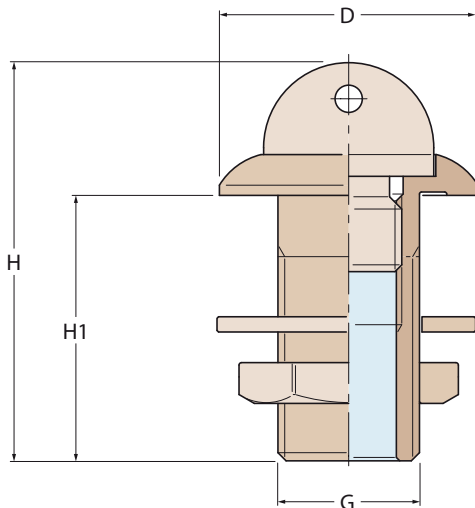

prese e scarichi a mare water intakes and thru-hulls

1195

Scarico alaggio
Thru-bilge outlet

Conforme alla norma
Compliant with
UNI EN ISO 9093-1

FILETTATURE / THREAD :
G = ISO 228/1 (BS 2779)

Ottone sabbiato
Yellow brass

Lenzstopfen/Borddurchführung Messing

1195	TOPLICHT Art-Nr.	Weight (gr)	H	H1	D	G
■	4330-013	150	58	40	38	1/2"
■	4330-019	280	86	66	48	3/4"