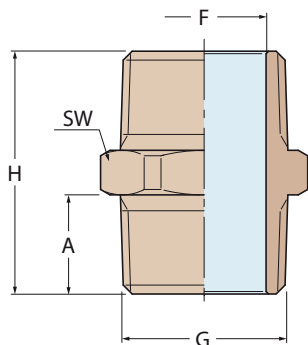

raccorderia bronzo pipe fittings bronze

0280B

Niples doppio
Nipple M-M

FILETTATURE / THREAD :
G = EN 10226/1 (BS 21)

Doppelnippel

Rotguß

0280B	TOPLICHT Art-Nr.	Weight (gr)	SW	F	H	A	G
■	1902-310	25	19	12	29	11,5	3/8"
■	1902-313	50	22	15	36,5	15	1/2"
■	1902-319	80	28	20	40	16,5	3/4"
■	1902-325	125	35	26	45,5	19	1"
■	1902-332	220	46	34	52	21,5	1 1/4"
■	1902-338	260	52	40	53	21,5	1 1/2"
■	1902-350	420	65	51	62	22,5	2"
■	1902-364	630	80	65	64	26	2 1/2"
■	1902-375	960	93	76	70	28,5	3"
■		1500	122	101	81	34	4"
■		2250	148	125	92	38,5	5"