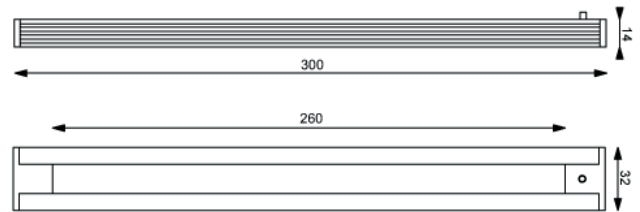

- LEDs 6 Watt, Ø Lebensdauer über 50.000 Stunden
- Lichtausbeute 570 lm
- CRI >90
- Anschluss: 9-32 V DC, (12 V oder 24 V Bordnetz)
- Länge: 300mm
- Material: Aluminium, Acrylglas
- Farbwechsel: Ohne oder weiß/rot
- Oberflächen: chrom-glanz, chrom-matt oder gold-glanz

- LEDs 6 Watt, Ø Lifespan over 50,000 hours
- Light output: 570 lm
- CRI >90
- Connection: 9-32 V DC, (12 V or 24 V power on board)
- Length: 300mm
- Material: aluminum, acrylic glass
- Color change: without or white/red
- Surfaces: chrome gloss, chrome matt or gold gloss