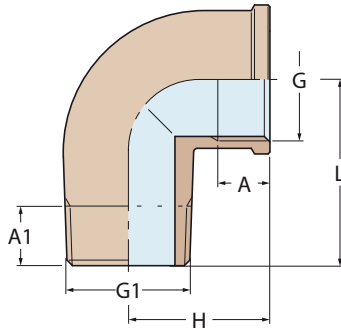

raccorderia ottone pipe fittings brass

0092

Gomito a 90° M-F
90° elbow M-F

FILETTATURE / THREAD :
G = EN 10226/1 (BS 21)
G1 = ISO 228/1 (BS 2779)

Winkel 90°

Messing

0092	TOPLICHT Art-Nr.	Weight (gr)	L	H	A1	A	G G1
■	1910-006	45	28	22	11	11	¼"
■	1910-010	50	27	19	11	12	⅜"
■	1910-013	85	34	25	13	14	½"
■	1910-019	140	40	32	15	15	¾"
■	1910-025	260	48	38	18	18	1"
■	1910-032	325	51	43	22	21	1¼"
■	1910-038	425	55	46	22	21	1½"
■	1910-050	625	66	56	23	23	2"
■	1910-064	1000	78	65	26	26	2½"
■		1400	84	74	24	24	3"
■	1910-099	2550	117	91	26	27	4"
■		4000	134	111	40	32	5"