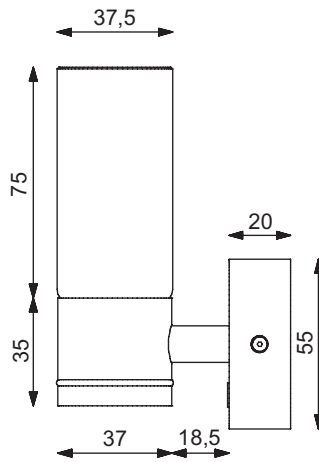

### LED-Anbauleuchte W1-1

- Anwendung: Wandleuchte, Raumlicht
- Leuchtmittel: PHILIPS High-Power LED 3 x 1 Watt, Ø Lebensdauer über 60.000 Stunden
- Lichtausbeute: 285 lm
- Anschluss: 10-30 V DC, (12 V oder 24 V Bordnetz)
- Eigenschaften: Stufenlos über den Soft-Taster dimmbar, angenehme neutrale Lichtfarbe, kein UV-Anteil im Licht, geringe Leistungsaufnahme.
- Material: Messing, Aluminium, Glas
- Oberfläche: chrom-glanz, chrom-matt, gold-glanz, Glas weiß mattiert

**Wall icon** Einsatzbereich Wand

**W icon** Montage an Möbeln, entflammbar über 200°C.

**285 lm** Durchschnittlich gesamt Lichtstrom 285 Lumen (lm) der verwendeten Lampen / LEDs

Artikel-Nummer	Bezeichnung	Ausführung	Lichtfarbe
200 120 05	LED-Leuchte W1-1, 3 x 1 W	chrom-glanz	warmweiß (3000K)
200 120 07	LED-Leuchte W1-1, 3 x 1 W	chrom-matt	warmweiß (3000K)
200 120 05	LED-Leuchte W1-1, 3 x 1 W	gold-glanz	warmweiß (3000K)