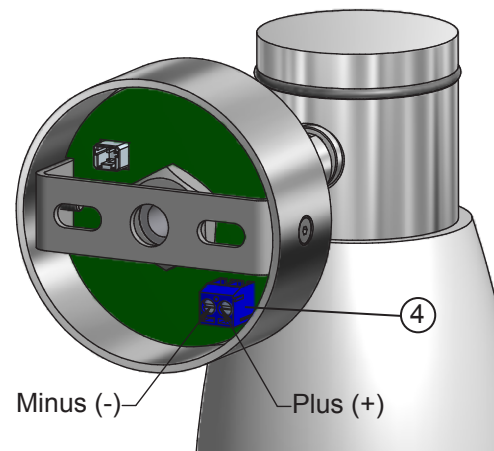

Technical details :	Flex07 / 07-1	W1-1 / W1-2	W2	ENYA	NELE / CORA	JANA	NOVA
Farbtemperatur / Colour Temp:	3.000 Kelvin (warm white)	3.000 Kelvin (warm white)	3.000 Kelvin (warm white)	3.000 Kelvin (warm white)	3.000 Kelvin (warm white)	3.000 Kelvin (warm white)	3.000 Kelvin (warm white)
zulässige Betriebstemperatur / allowable operating Temp:	-10°C...+50°C	-10°C...+50°C	-10°C...+50°C	-10°C...+50°C	-10°C...+50°C	-10°C...+50°C	-10°C...+50°C
Spannung / operating Voltage:	DC 10-30V	DC 10-30V	DC 10-30V	DC 10-30V	DC 10-30V	DC 10-30V	DC 10-30V
Strom / Current Consumption:	0,25 A @ 12V / 0,125 A @ 24V	0,25 A @ 12V / 0,125 A @ 24V	0,44 A @ 12V / 0,235 A @ 24V	0,46 A @ 12V / 0,24 A @ 24V	0,46 A @ 12V / 0,24 A @ 24V	0,46 A @ 12V / 0,24 A @ 24V	0,46 A @ 12V / 0,24 A @ 24V
Leistung / Power Consumption:	max. 3 W	max. 3 W	max. 5,5 W	max. 6 W	max. 6 W	max. 6 W	max. 6 W

prebit®
Made in Germany

Montage- und Bedienungsanleitung
Installation and User Guide
Montage- en bedieningsinstructie
Instructions d'installation et d'exploitation

(ES)	R1	R2	R4
(PL)	R5	Flex01	Flex02
(IT)	Flex04	Flex07	W1
(FR)	W2	NELE	CORA
(NL)	JANA	ENYA	NOVA

prebit GmbH
Industriestr. 21
53359 Rheinbach
Germany

Tel.: +49 (0)2226 89228-0

info@prebit.de
www.prebit.de

13.04