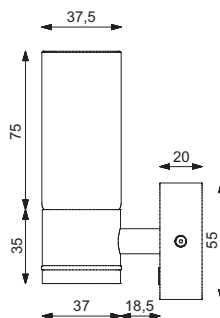

## LED W1-2

200 124 05   
 200 124 07   
 200 124 09 

Technical details :	R1 / R1-1 / R1-2	R2 / R2-1	R4	R5	Flex01 / Flex01-1	Flex02	Flex04 / Flex04-1
Farbtemperatur / Colour Temp:	3.000 Kelvin (warm white)	3.000 Kelvin (warm white)	3.000 Kelvin (warm white)	3.000 Kelvin (warm white)	3.000 Kelvin (warm white)	3.000 Kelvin (warm white)	3.000 Kelvin (warm white)
zulässige Betriebstemperatur / allowable operating Temp:	-10°C...+50°C	-10°C...+50°C	-10°C...+50°C	-10°C...+50°C	-10°C...+50°C	-10°C...+50°C	-10°C...+50°C
Spannung / operating Voltage:	DC 10-30V	DC 10-30V	DC 10-30V	DC 10-30V	DC 10-30V	DC 10-30V	DC 10-30V
Strom / Current Consumption:	0,25 A @ 12V / 0,125 A @ 24V	0,46 A @ 12V / 0,23 A @ 24V	0,23 A @ 12V / 0,12 A @ 24V	0,23 A @ 12V / 0,12 A @ 24V	0,23 A @ 12V / 0,12 A @ 24V	0,23 A @ 12V / 0,12 A @ 24V	0,25 A @ 12V / 0,125 A @ 24V
Leistung / Power Consumption:	max. 3 W	max. 6 W	max. 2,7 W	max. 2,7 W	max. 2,7 W	max. 2,7 W	max. 3 W