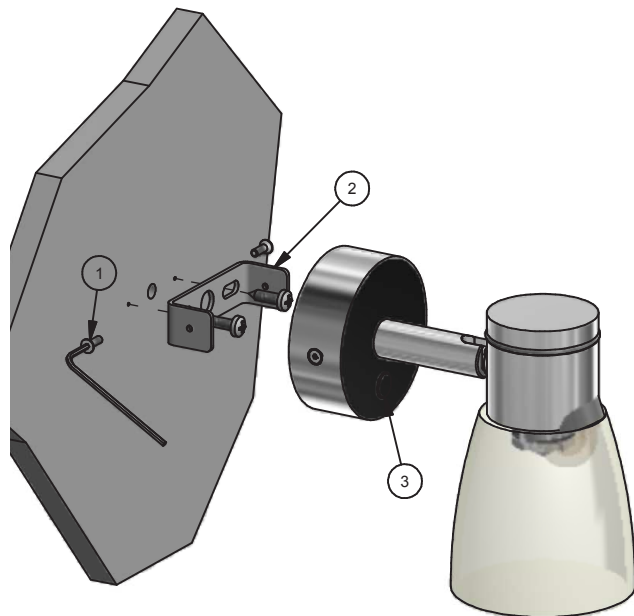

Technical details :	Flex07 / 07-1	W1-1 / W1-2	W2	ENYA	NELE / CORA	JANA	NOVA
Farbtemperatur / Colour Temp:	3.000 Kelvin (warm white)	3.000 Kelvin (warm white)	3.000 Kelvin (warm white)	3.000 Kelvin (warm white)	3.000 Kelvin (warm white)	3.000 Kelvin (warm white)	3.000 Kelvin (warm white)
zulässige Betriebstemperatur / allowable operating Temp:	-10°C...+50°C	-10°C...+50°C	-10°C...+50°C	-10°C...+50°C	-10°C...+50°C	-10°C...+50°C	-10°C...+50°C
Spannung / operating Voltage:	DC 10-30V	DC 10-30V	DC 10-30V	DC 10-30V	DC 10-30V	DC 10-30V	DC 10-30V
Strom / Current Consumption:	0,25 A @ 12V / 0,125 A @ 24V	0,25 A @ 12V / 0,125 A @ 24V	0,44 A @ 12V / 0,235 A @ 24V	0,46 A @ 12V / 0,24 A @ 24V	0,46 A @ 12V / 0,24 A @ 24V	0,46 A @ 12V / 0,24 A @ 24V	0,46 A @ 12V / 0,24 A @ 24V
Leistung / Power Consumption:	max. 3 W	max. 3 W	max. 5,5 W	max. 6 W	max. 6 W	max. 6 W	max. 6 W

prebit®
Made in Germany

Montage- und Bedienungsanleitung
Installation and User Guide
Montage- en bedieningsinstructie
Instructions d'installation et d'exploitation

(ES)	R1	R2	R4
(PL)	R5	Flex01	Flex02
(IT)	Flex04	Flex07	W1
(FR)	W2	NELE	CORA
(NL)	JANA	ENYA	NOVA

prebit GmbH
Industriestr. 21
53359 Rheinbach
Germany

Tel.: +49 (0)2226 89228-0

info@prebit.de
www.prebit.de

13.04