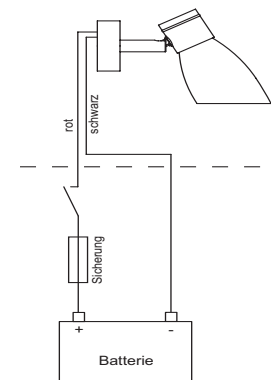

## LED W1-2

200 124 05   
 200 124 07   
 200 124 09 

Technical details :	R1 / R1-1 / R1-2	R2 / R2-1	R4	R5	Flex01 / Flex01-1	Flex02	Flex04 / Flex04-1
Farbtemperatur / Colour Temp:	3.000 Kelvin (warm white)	3.000 Kelvin (warm white)	3.000 Kelvin (warm white)	3.000 Kelvin (warm white)	3.000 Kelvin (warm white)	3.000 Kelvin (warm white)	3.000 Kelvin (warm white)
zulässige Betriebstemperatur / allowable operating Temp:	-10°C...+50°C	-10°C...+50°C	-10°C...+50°C	-10°C...+50°C	-10°C...+50°C	-10°C...+50°C	-10°C...+50°C
Spannung / operating Voltage:	DC 10-30V	DC 10-30V	DC 10-30V	DC 10-30V	DC 10-30V	DC 10-30V	DC 10-30V
Strom / Current Consumption:	0,25 A @ 12V / 0,125 A @ 24V	0,46 A @ 12V / 0,23 A @ 24V	0,23 A @ 12V / 0,12 A @ 24V	0,23 A @ 12V / 0,12 A @ 24V	0,23 A @ 12V / 0,12 A @ 24V	0,23 A @ 12V / 0,12 A @ 24V	0,25 A @ 12V / 0,125 A @ 24V
Leistung / Power Consumption:	max. 3 W	max. 6 W	max. 2,7 W	max. 2,7 W	max. 2,7 W	max. 2,7 W	max. 3 W

Technical details :	Flex07 / 07-1	W1-1 / W1-2	W2	ENYA	NELE / CORA	JANA	NOVA
Farbtemperatur / Colour Temp:	3.000 Kelvin (warm white)	3.000 Kelvin (warm white)	3.000 Kelvin (warm white)	3.000 Kelvin (warm white)	3.000 Kelvin (warm white)	3.000 Kelvin (warm white)	3.000 Kelvin (warm white)
zulässige Betriebstemperatur / allowable operating Temp:	-10°C...+50°C	-10°C...+50°C	-10°C...+50°C	-10°C...+50°C	-10°C...+50°C	-10°C...+50°C	-10°C...+50°C
Spannung / operating Voltage:	DC 10-30V	DC 10-30V	DC 10-30V	DC 10-30V	DC 10-30V	DC 10-30V	DC 10-30V
Strom / Current Consumption:	0,25 A @ 12V / 0,125 A @ 24V	0,25 A @ 12V / 0,125 A @ 24V	0,44 A @ 12V / 0,235 A @ 24V	0,46 A @ 12V / 0,24 A @ 24V	0,46 A @ 12V / 0,24 A @ 24V	0,46 A @ 12V / 0,24 A @ 24V	0,46 A @ 12V / 0,24 A @ 24V
Leistung / Power Consumption:	max. 3 W	max. 3 W	max. 5,5 W	max. 6 W	max. 6 W	max. 6 W	max. 6 W