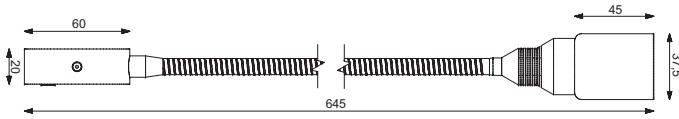

Bootslicht

LED-Anbauleuchte Flex 04-1
mit integriertem Dimmer

Yacht interior lighting

LED-Anbauleuchte Flex 04-1

- Anwendung: Strahler
 Leuchtmittel: PHILIPS High-Power LED 3 x 1 Watt, Ø Lebensdauer über 50.000 Stunden
 Lichtausbeute: 285 lm
 Anschluss: 10-30 V DC, (12 V oder 24 V Bordnetz)
 Eigenschaften: Stufenlos über den Soft-Taster dimmbar, angenehme warmweiße Lichtfarbe, kein UV-Anteil im Licht, geringe Leistungsaufnahme.
 Material: Messing, Aluminium, Stahl, Glas
 Oberfläche: chrom-glanz, chrom-matt oder gold-glanz