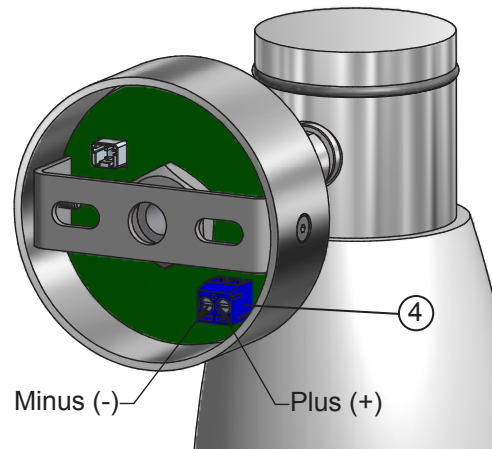

Technical details :	Flex07 / 07-1	W1-1 / W1-2	W2	ENYA	NELE / CORA	JANA	NOVA
Farbtemperatur / Colour Temp:	3.000 Kelvin (warm white)	3.000 Kelvin (warm white)	3.000 Kelvin (warm white)	3.000 Kelvin (warm white)	3.000 Kelvin (warm white)	3.000 Kelvin (warm white)	3.000 Kelvin (warm white)
zulässige Betriebstemperatur / allowable operating Temp:	-10°C...+50°C	-10°C...+50°C	-10°C...+50°C	-10°C...+50°C	-10°C...+50°C	-10°C...+50°C	-10°C...+50°C
Spannung / operating Voltage:	DC 10-30V	DC 10-30V	DC 10-30V	DC 10-30V	DC 10-30V	DC 10-30V	DC 10-30V
Strom / Current Consumption:	0,25 A @ 12V / 0,125 A @ 24V	0,25 A @ 12V / 0,125 A @ 24V	0,44 A @ 12V / 0,235 A @ 24V	0,46 A @ 12V / 0,24 A @ 24V	0,46 A @ 12V / 0,24 A @ 24V	0,46 A @ 12V / 0,24 A @ 24V	0,46 A @ 12V / 0,24 A @ 24V
Leistung / Power Consumption:	max. 3 W	max. 3 W	max. 5,5 W	max. 6 W	max. 6 W	max. 6 W	max. 6 W

prebit®
Made in Germany

Montage- und Bedienungsanleitung
Installation and User Guide
Montage- en bedieningsinstructie
Instructions d'installation et d'exploitation

R1	R2	R4
R5	Flex01	Flex02
Flex04	Flex07	W1
W2	NELE	CORA
JANA	ENYA	NOVA

prebit GmbH
Industriestr. 21
53359 Rheinbach
Germany

Tel.: +49 (0)2226 89228-0

info@prebit.de
www.prebit.de

13.04 (GB) (NL) (FR) (PL) (ES)