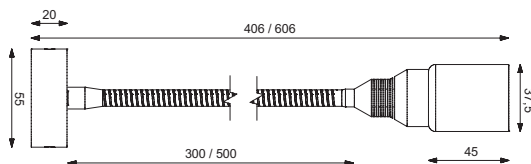

CG

CM

GG

217 133 05	217 133 07	217 133 09	300 mm
218 133 05	218 133 07	218 133 09	500 mm

LED Flex04-1

Leseleuchte Flex 04-1

- stufenlos über den integrierten Softtaster dimmbar
- angenehm warmweiße (3.000 K) High-Power LEDs 3 x 1 W
- anschlussfertig für 10 - 30 Volt DC