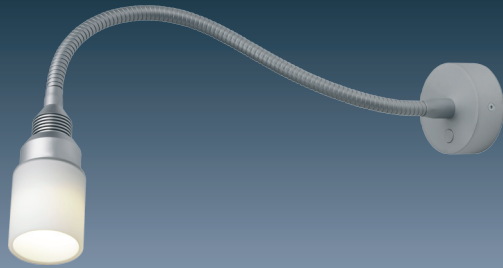

Bootslicht

LED-Anbauleuchte Flex 04-1
mit integriertem Dimmer

Yacht interior lighting

LED-Anbauleuchte Flex 04-1

- Anwendung: Strahler
 Leuchtmittel: PHILIPS High-Power LED 3 x 1 Watt, Ø Lebensdauer über 50.000 Stunden
 Lichtausbeute: 285 lm
 Anschluss: 10-30 V DC, (12 V oder 24 V Bordnetz)
 Eigenschaften: Stufenlos über den Soft-Taster dimmbar, angenehme warmweiße Lichtfarbe, kein UV-Anteil im Licht, geringe Leistungsaufnahme.
 Material: Messing, Aluminium, Stahl, Glas
 Oberfläche: chrom-glanz, chrom-matt oder gold-glanz

- Betriebsspannung 12 V und 24 V Gleichspannung (10 - 30 V DC)
- Einsatz in Innenräumen
- Material: Messing, Aluminium, Stahl, Glas
- flexibel einstellbar
- Schutzklasse drei
- Durchschnittlich gesamter Lichtstrom 285 Lumen (lm) der verwendeten Lampen / LEDs
- inkl. LED
- Montage an Möbeln, entflammbar über 200°C.
- Einsatzbereich Decke und Wand
- inkl. Dimmer

LED Flex 04

Leseleuchte Flex 04

- stufenlos über den integrierten Softtaster dimmbar
- angenehm warmweiße (3.000 K) High-Power LEDs 3 x 1 W
- anschlussfertig für 10 - 30 Volt DC

Reading light Flex 04

- infinitely variable dimming via the integrated Soft switch
- pleasant warm white (3.000 K) High-Power LEDs 3 x 1 W
- ready for 10 - 30 Volt DC

CG

CM

GG

217 133 05	217 133 07	217 133 09	300 mm
218 133 05	218 133 07	218 133 09	500 mm

LED Flex04-1

Leseleuchte Flex 04-1

- stufenlos über den integrierten Softtaster dimmbar
- angenehm warmweiße (3.000 K) High-Power LEDs 3 x 1 W
- anschlussfertig für 10 - 30 Volt DC