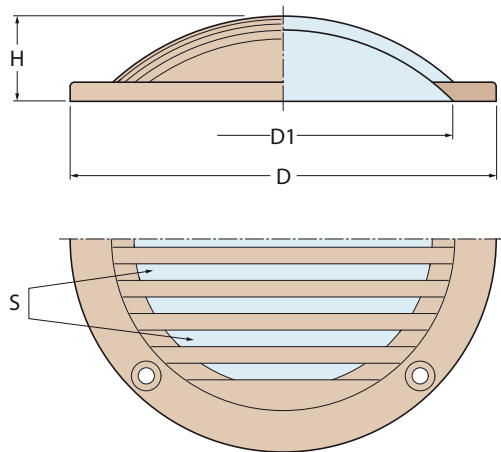

prese e scarichi a mare water intakes and thru-hulls

1116

Cuffia tonda fresata
Slotted round scoop

Sieb für Borddurchführung

Sondermessing

1116	TOPLICHT Art-Nr.	Weight (gr)	S (cm ²)	H	D1	D
■	1900-060	70	2	10	33	60
■	1900-080	145	6	15	54	80
■	1900-100	285	11	21	73	100
■	1900-120	380	23	27	96	120
■	1900-150	550	36	35	121	150