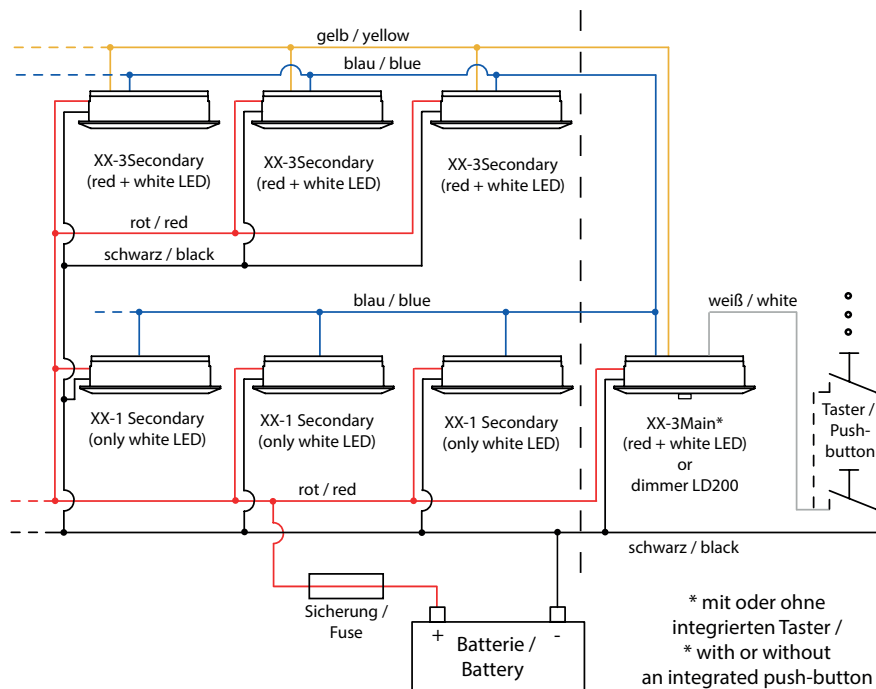

Beispiel: Kombination mit 1 x EB12-2 Main + 2 x EB12-1 Secondary + 1 x EB12-1 Secondary+

Example combination with 1 x EB12-2 Main + 2 x EB12-1 Secondary + 1 x EB12-1 Secondary+

3 x EB12-1 Secondary + 1 x EB12-2

Beispiel: Kombination mit 1 x EB12-2 Main + 3 x EB12-1 Secondary

Example combination with 1 x EB12-2 Main + 3 x EB12-1 Secondary

3 x EB12-1 Secondary + 3 x EB12-3 Secondary + EB12-3 Main

Beispiel: Kombination mit 3 x EB12-1 Secondary + 3 x EB12-3 Secondary + 1 x EB12-3 Main

Example combination with 3 x EB12-1 Secondary + 3 x EB12-3 Secondary + 1 x EB12-3 Main

EB12-1 Secondary

Einbauleuchte mit angenehm warmweißer Lichtfarbe. Dimmbar über alle prebit Main-Leuchten oder über prebit Dimmer-Modul LD200 / LD201.