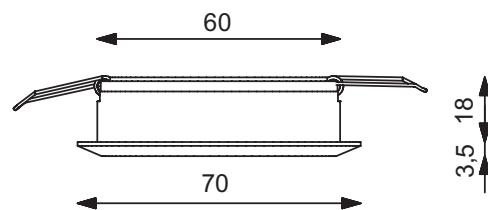

EB12_2.0

NEW REVISION

EB12-3 Secondary

EB12-3 Main

LED Einbauleuchte EB12_2.0

Flache lichtstarke Einbauleuchte mit angenehm warmweißer Lichtfarbe, Made in Germany.

Breiter Abstrahlwinkel von 90°, ideal für geringe Deckenhöhe, umschaltbar auf farbiges Nachtlicht. Mit unserem einzigartigen teamwork Main-Secondary System variabel auch in Gruppen bedienbar.