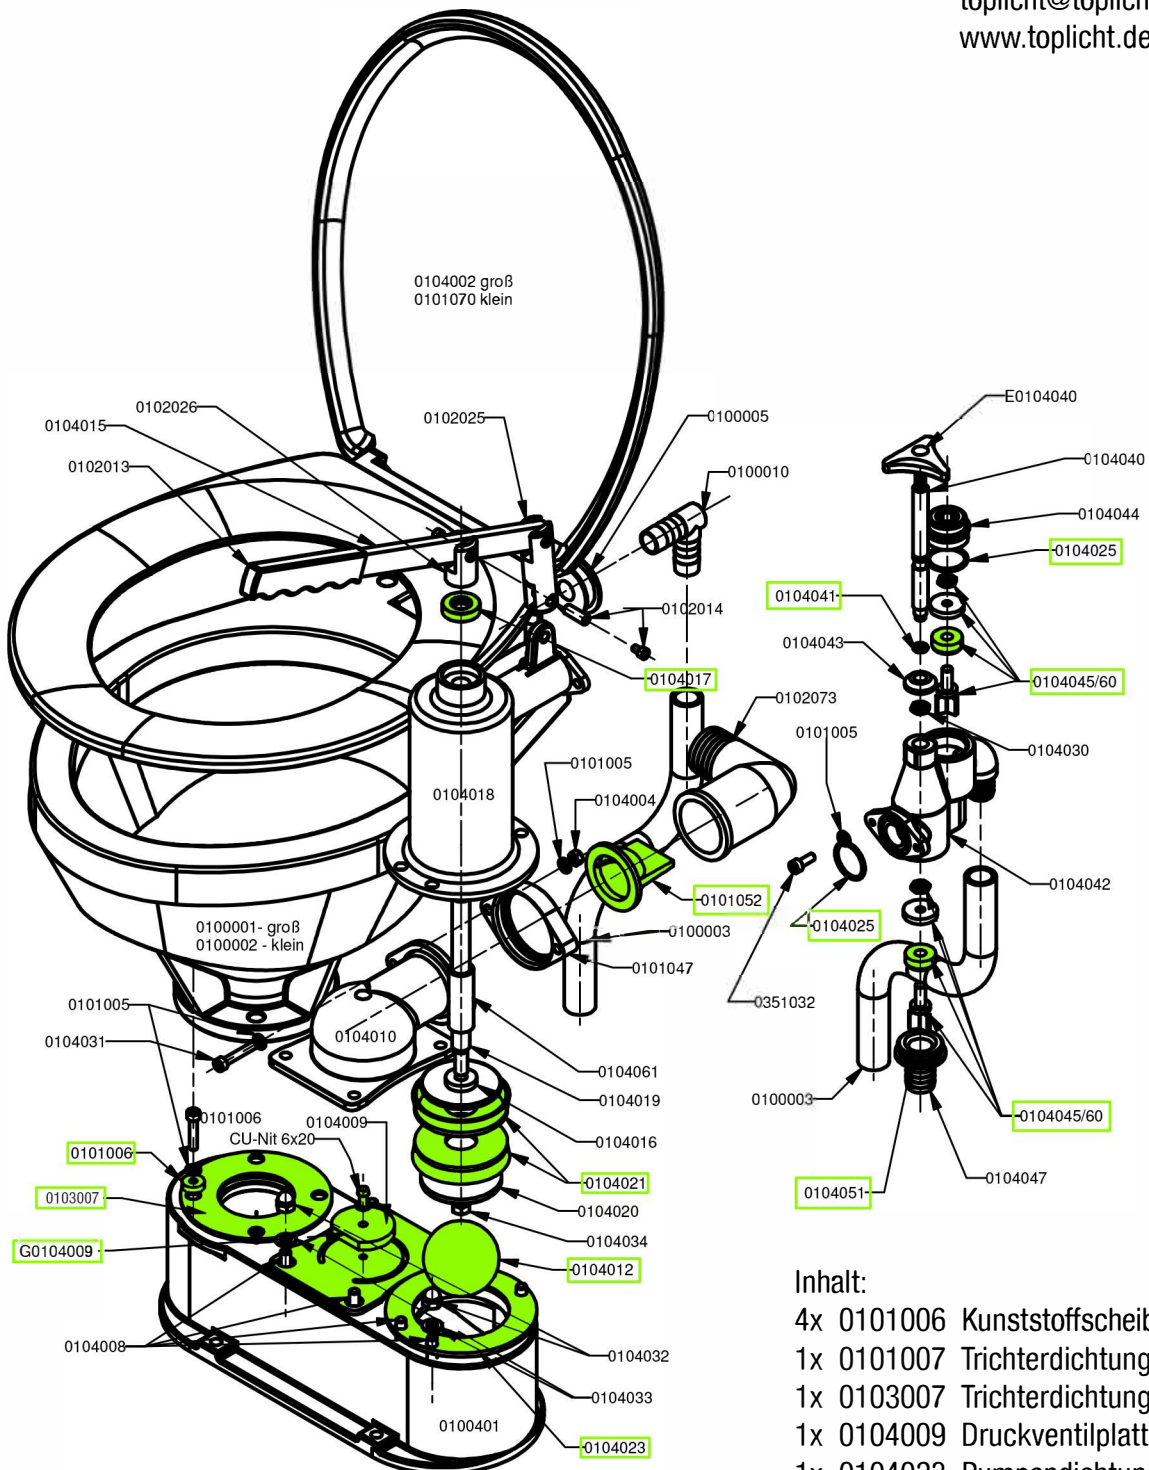

Ersatzteilsatz RHEINSTROM Y4

RHEINSTROM Art.-Nr. 0104095

TOPLICHT Art.-Nr. 4660-104

TOPLICHT GmbH

Tel. +49(0)40 88 90 100

Fax. +49(0)40 88 90 1011

toplicht@toplicht.de

www.toplicht.de

Inhalt:

- 4x 0101006 Kunststoffscheibe
- 1x 0101007 Trichterdichtung oval (ältere Modelle)
- 1x 0103007 Trichterdichtung rund
- 1x 0104009 Druckventilplatte mit Gewicht
- 1x 0104023 Pumpendichtung
- 1x 0104012 Saugventilkugel
- 2x 0104021 Manschette
- 1x 0104017 Kolbenstangendichtung
- 1x 0104024 Fibrerdichtung ¾"
- 1x 0101052 Drucklippenventil
- 1x 0104051 O-Ring 30 x 35mm
- 1x 0104041 O-Ring 12 x 18mm
- 1x 0104039 O-Ring 7 x 12mm
- 1x 0104025 O-Ring 28 x 33mm
- 2x 0104060 Ventilgummi