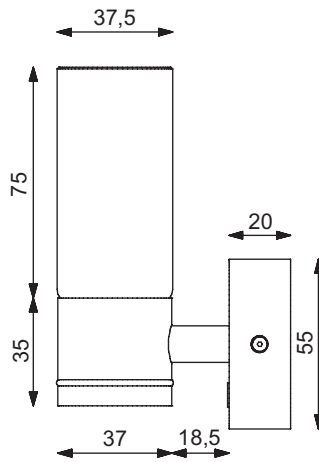

### LED-Anbauleuchte W1-1

- Anwendung: Wandleuchte, Raumlicht
- Leuchtmittel: PHILIPS High-Power LED 3 x 1 Watt, Ø Lebensdauer über 60.000 Stunden
- Lichtausbeute: 285 lm
- Anschluss: 10-30 V DC, (12 V oder 24 V Bordnetz)
- Eigenschaften: Stufenlos über den Soft-Taster dimmbar, angenehme neutrale Lichtfarbe, kein UV-Anteil im Licht, geringe Leistungsaufnahme.
- Material: Messing, Aluminium, Glas
- Oberfläche: chrom-glanz, chrom-matt, gold-glanz, Glas weiß mattiert