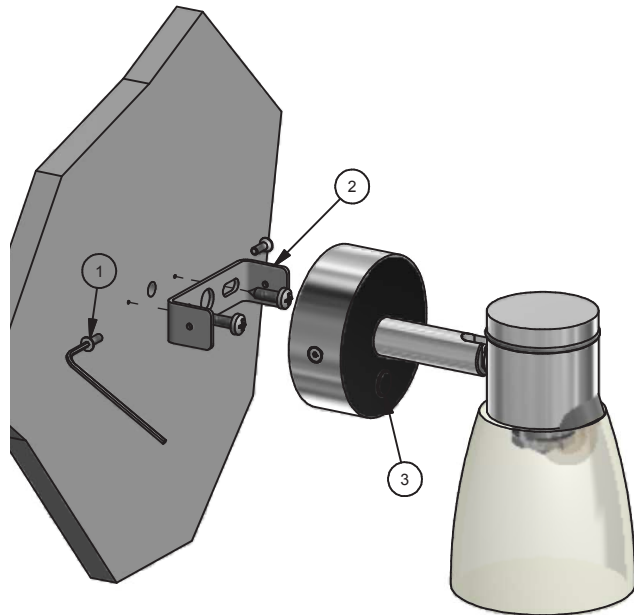

Technical details :	Flex07 / 07-1	W1-1 / W1-2	W2	ENYA	NELE / CORA	JANA	NOVA
Farbtemperatur / Colour Temp:	3.000 Kelvin (warm white)	3.000 Kelvin (warm white)	3.000 Kelvin (warm white)	3.000 Kelvin (warm white)	3.000 Kelvin (warm white)	3.000 Kelvin (warm white)	3.000 Kelvin (warm white)
zulässige Betriebstemperatur / allowable operating Temp:	-10°C...+50°C	-10°C...+50°C	-10°C...+50°C	-10°C...+50°C	-10°C...+50°C	-10°C...+50°C	-10°C...+50°C
Spannung / operating Voltage:	DC 10-30V	DC 10-30V	DC 10-30V	DC 10-30V	DC 10-30V	DC 10-30V	DC 10-30V
Strom / Current Consumption:	0,25 A @ 12V / 0,125 A @ 24V	0,25 A @ 12V / 0,125 A @ 24V	0,44 A @ 12V / 0,235 A @ 24V	0,46 A @ 12V / 0,24 A @ 24V	0,46 A @ 12V / 0,24 A @ 24V	0,46 A @ 12V / 0,24 A @ 24V	0,46 A @ 12V / 0,24 A @ 24V
Leistung / Power Consumption:	max. 3 W	max. 3 W	max. 5,5 W	max. 6 W	max. 6 W	max. 6 W	max. 6 W

prebit®
Made in Germany

Montage- und Bedienungsanleitung
Installation and User Guide
Montage- en bedieningsinstructie
Instructions d'installation et d'exploitation

R1	R2	R4
R5	Flex01	Flex02
Flex04	Flex07	W1
W2	NELE	CORA
JANA	ENYA	NOVA

prebit GmbH
Industriestr. 21
53359 Rheinbach
Germany

Tel.: +49 (0)2226 89228-0

info@prebit.de
www.prebit.de

13.04 (GB) (NL) (FR) (PL) (ES)