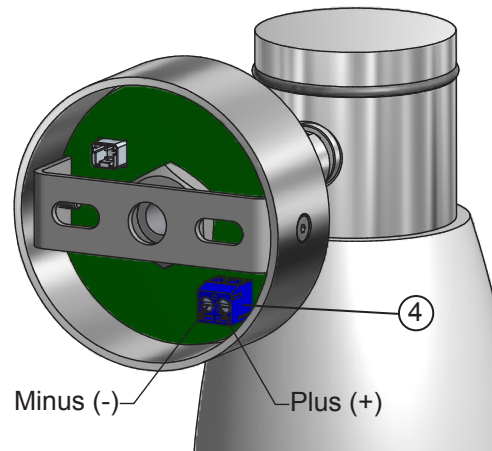

Technical details :	Flex07 / 07-1	W1-1 / W1-2	W2	ENYA	NELE / CORA	JANA	NOVA
Farbtemperatur / Colour Temp:	3.000 Kelvin (warm white)	3.000 Kelvin (warm white)	3.000 Kelvin (warm white)	3.000 Kelvin (warm white)	3.000 Kelvin (warm white)	3.000 Kelvin (warm white)	3.000 Kelvin (warm white)
zulässige Betriebstemperatur / allowable operating Temp:	-10°C...+50°C	-10°C...+50°C	-10°C...+50°C	-10°C...+50°C	-10°C...+50°C	-10°C...+50°C	-10°C...+50°C
Spannung / operating Voltage:	DC 10-30V	DC 10-30V	DC 10-30V	DC 10-30V	DC 10-30V	DC 10-30V	DC 10-30V
Strom / Current Consumption:	0,25 A @ 12V / 0,125 A @ 24V	0,25 A @ 12V / 0,125 A @ 24V	0,44 A @ 12V / 0,235 A @ 24V	0,46 A @ 12V / 0,24 A @ 24V	0,46 A @ 12V / 0,24 A @ 24V	0,46 A @ 12V / 0,24 A @ 24V	0,46 A @ 12V / 0,24 A @ 24V
Leistung / Power Consumption:	max. 3 W	max. 3 W	max. 5,5 W	max. 6 W	max. 6 W	max. 6 W	max. 6 W

prebit®
Made in Germany

Montage- und Bedienungsanleitung
Installation and User Guide
Montage- en bedieningsinstructie
Instructions d'installation et d'exploitation

R1	R2	R4
R5	Flex01	Flex02
Flex04	Flex07	W1
W2	NELE	CORA
JANA	ENYA	NOVA

prebit GmbH
Industriestr. 21
53359 Rheinbach
Germany

Tel.: +49 (0)2226 89228-0

info@prebit.de
www.prebit.de

13.04 (GB) (NL) (FR) (PL) (ES)