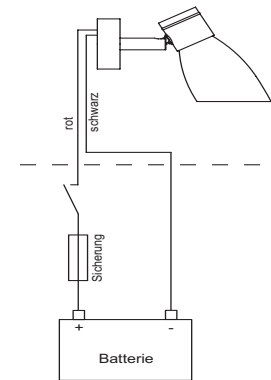

## LED W1-2

200 124 05   
 200 124 07   
 200 124 09 

Technical details :	R1 / R1-1 / R1-2	R2 / R2-1	R4	R5	Flex01 / Flex01-1	Flex02	Flex04 / Flex04-1
Farbtemperatur / Colour Temp:	3.000 Kelvin (warm white)	3.000 Kelvin (warm white)	3.000 Kelvin (warm white)	3.000 Kelvin (warm white)	3.000 Kelvin (warm white)	3.000 Kelvin (warm white)	3.000 Kelvin (warm white)
zulässige Betriebstemperatur / allowable operating Temp:	-10°C...+50°C	-10°C...+50°C	-10°C...+50°C	-10°C...+50°C	-10°C...+50°C	-10°C...+50°C	-10°C...+50°C
Spannung / operating Voltage:	DC 10-30V	DC 10-30V	DC 10-30V	DC 10-30V	DC 10-30V	DC 10-30V	DC 10-30V
Strom / Current Consumption:	0,25 A @ 12V / 0,125 A @ 24V	0,46 A @ 12V / 0,23 A @ 24V	0,23 A @ 12V / 0,12 A @ 24V	0,23 A @ 12V / 0,12 A @ 24V	0,23 A @ 12V / 0,12 A @ 24V	0,23 A @ 12V / 0,12 A @ 24V	0,25 A @ 12V / 0,125 A @ 24V
Leistung / Power Consumption:	max. 3 W	max. 6 W	max. 2,7 W	max. 2,7 W	max. 2,7 W	max. 2,7 W	max. 3 W

Technical details :	Flex07 / 07-1	W1-1 / W1-2	W2	ENYA	NELE / CORA	JANA	NOVA
Farbtemperatur / Colour Temp:	3.000 Kelvin (warm white)	3.000 Kelvin (warm white)	3.000 Kelvin (warm white)	3.000 Kelvin (warm white)	3.000 Kelvin (warm white)	3.000 Kelvin (warm white)	3.000 Kelvin (warm white)
zulässige Betriebstemperatur / allowable operating Temp:	-10°C...+50°C	-10°C...+50°C	-10°C...+50°C	-10°C...+50°C	-10°C...+50°C	-10°C...+50°C	-10°C...+50°C
Spannung / operating Voltage:	DC 10-30V	DC 10-30V	DC 10-30V	DC 10-30V	DC 10-30V	DC 10-30V	DC 10-30V
Strom / Current Consumption:	0,25 A @ 12V / 0,125 A @ 24V	0,25 A @ 12V / 0,125 A @ 24V	0,44 A @ 12V / 0,235 A @ 24V	0,46 A @ 12V / 0,24 A @ 24V	0,46 A @ 12V / 0,24 A @ 24V	0,46 A @ 12V / 0,24 A @ 24V	0,46 A @ 12V / 0,24 A @ 24V
Leistung / Power Consumption:	max. 3 W	max. 3 W	max. 5,5 W	max. 6 W	max. 6 W	max. 6 W	max. 6 W