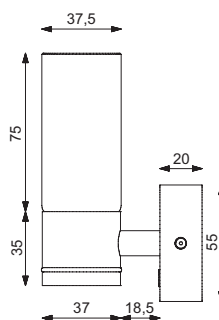

## LED W1-2

200 124 05   
 200 124 07   
 200 124 09 

Technical details :	R1 / R1-1 / R1-2	R2 / R2-1	R4	R5	Flex01 / Flex01-1	Flex02	Flex04 / Flex04-1
Farbtemperatur / Colour Temp:	3.000 Kelvin (warm white)	3.000 Kelvin (warm white)	3.000 Kelvin (warm white)	3.000 Kelvin (warm white)	3.000 Kelvin (warm white)	3.000 Kelvin (warm white)	3.000 Kelvin (warm white)
zulässige Betriebstemperatur / allowable operating Temp:	-10°C...+50°C	-10°C...+50°C	-10°C...+50°C	-10°C...+50°C	-10°C...+50°C	-10°C...+50°C	-10°C...+50°C
Spannung / operating Voltage:	DC 10-30V	DC 10-30V	DC 10-30V	DC 10-30V	DC 10-30V	DC 10-30V	DC 10-30V
Strom / Current Consumption:	0,25 A @ 12V / 0,125 A @ 24V	0,46 A @ 12V / 0,23 A @ 24V	0,23 A @ 12V / 0,12 A @ 24V	0,23 A @ 12V / 0,12 A @ 24V	0,23 A @ 12V / 0,12 A @ 24V	0,23 A @ 12V / 0,12 A @ 24V	0,25 A @ 12V / 0,125 A @ 24V
Leistung / Power Consumption:	max. 3 W	max. 6 W	max. 2,7 W	max. 2,7 W	max. 2,7 W	max. 2,7 W	max. 3 W