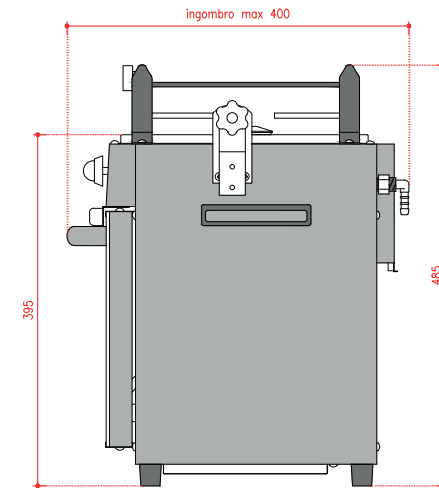

VISTA DALL'ALTO
SCALA 1:5

VISTA FRONTALE
SCALA 1:5

VISTA LATERALE
SCALA 1:5

mod. FO600NA

Assieme viste Baby Cucina Nautica
9 agosto 2020