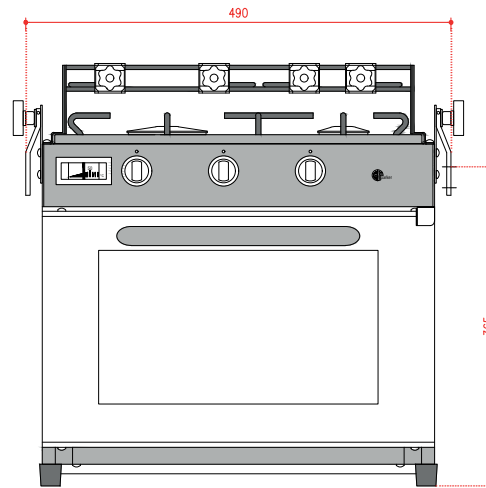

VISTA DALL'ALTO
SCALA 1:5

VISTA FRONTALE
SCALA 1:5

VISTA LATERALE
SCALA 1:5

mod. FO600NA

Assieme viste Baby Cucina Nautica
9 agosto 2020